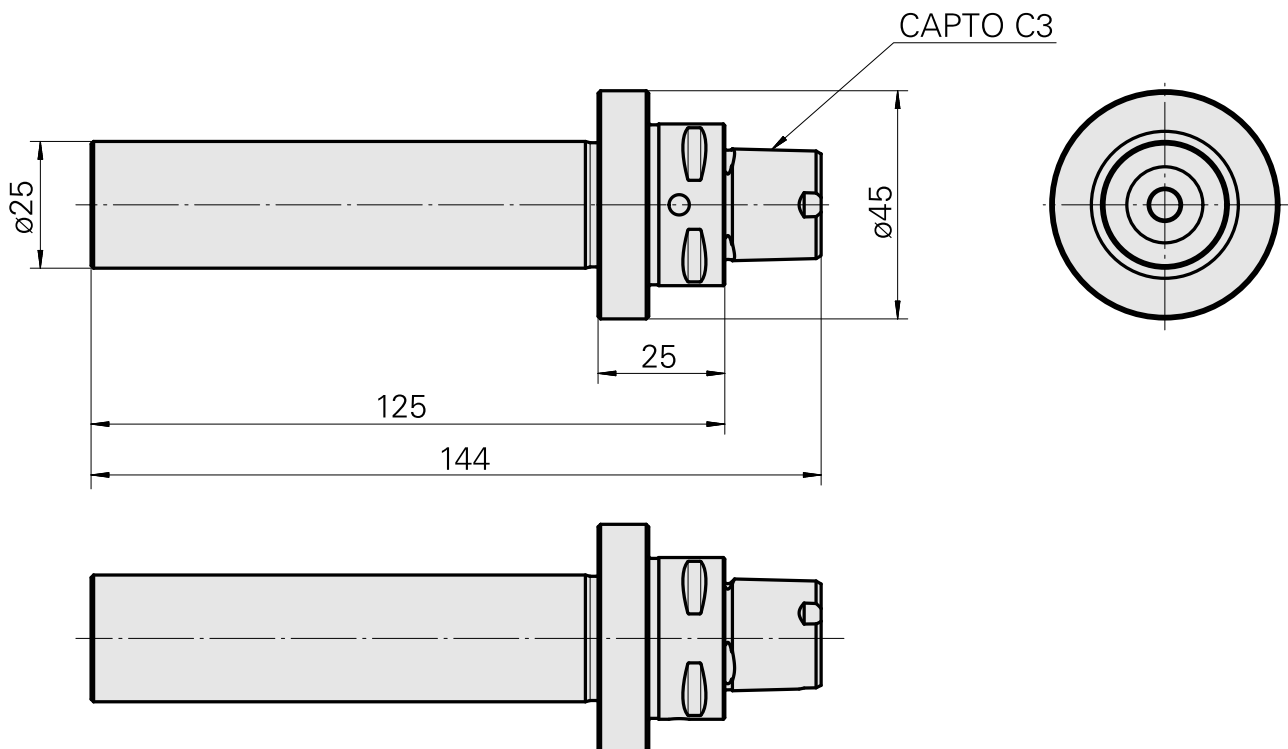

INDEX CAPTO C3 D25, Prüfdorn

Technische Daten

WZH Zubehörkategorie	INDEX CAPTO C3
Aufnahme	D25
Schnellwechseleinsätze	Prüfdorn

Dokumente

Für dieses Produkt sind keine Downloads vorhanden