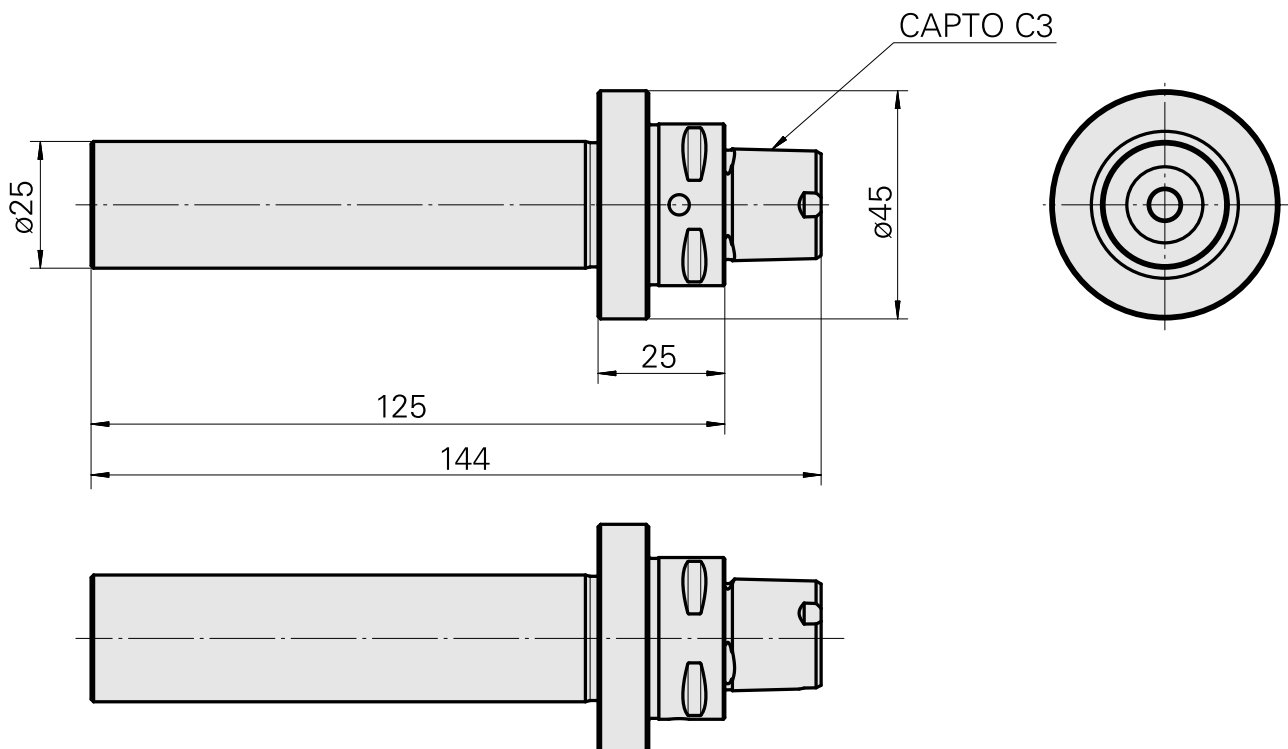

INDEX CAPTO C3 D25, Prüfdorn

Technische Merkmale

WZH Zubehörkategorie

INDEX CAPTO C3

Aufnahme

D25

Schnellwechseleinsätze

Prüfdorn