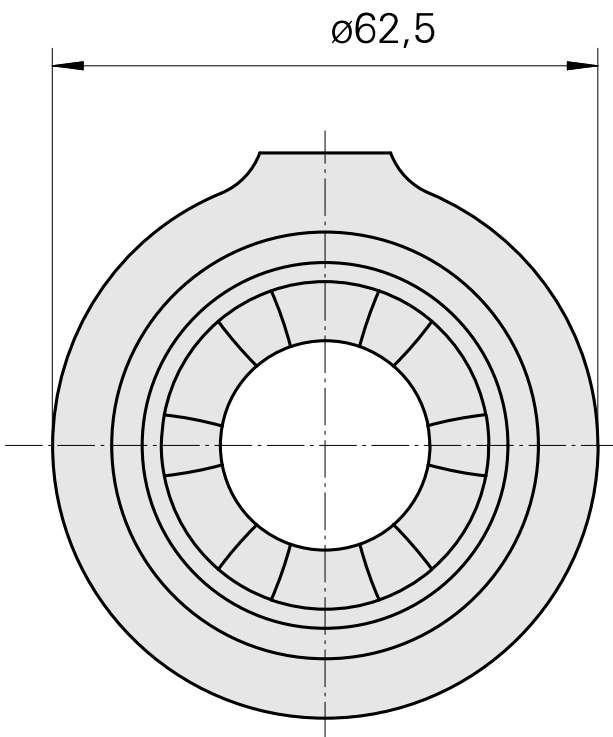

Kühlmittelzuführung ER32 IK

Technische Daten

Für dieses Produkt sind aktuell keine zusätzlichen technischen Merkmale hinterlegt