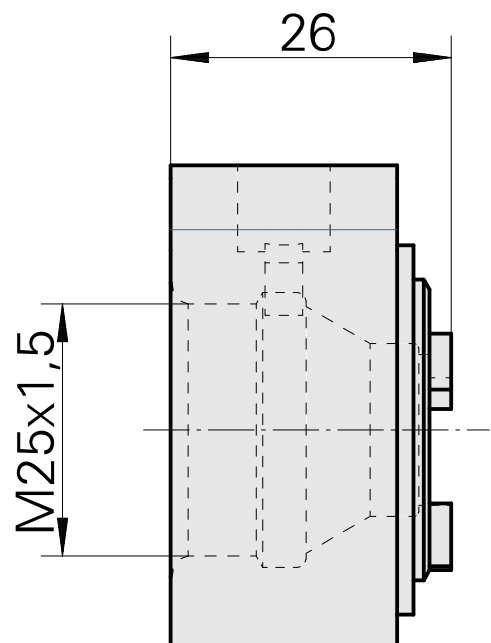

Kühlmittelzuführung ER20 IK

Technische Daten

Für dieses Produkt sind aktuell keine zusätzlichen technischen Merkmale hinterlegt

Dokumente

Für dieses Produkt sind keine Downloads vorhanden