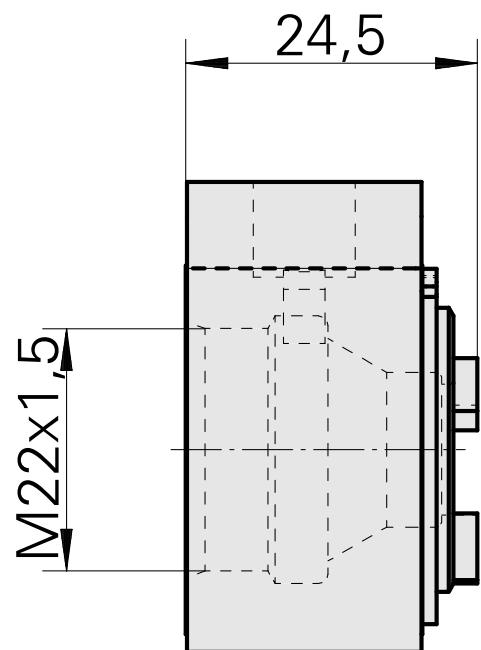

Kühlmittelzuführung ER16 IK

Technische Daten

Für dieses Produkt sind aktuell keine zusätzlichen technischen Merkmale hinterlegt

Dokumente

Für dieses Produkt sind keine Downloads vorhanden