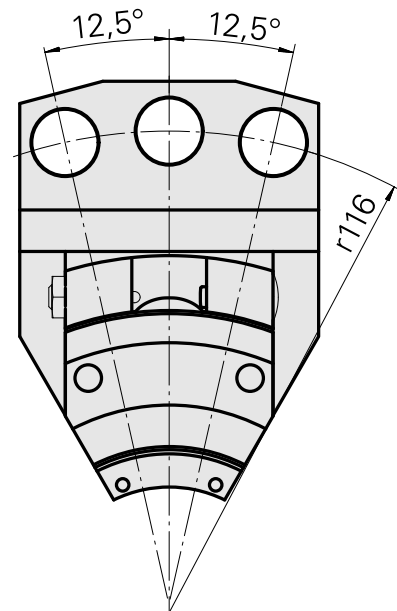

## Porta-brocas Prisma redondo D16, triplo

### Características técnicas

Haste TNL	Prisma redondo
Acionamento	não acionado
Fixação TNL	Parafuso de tensionamento cen.
Recepção	D16
Reversível em 180°	não
X [mm]	41
Y [mm]	±12,5°
Z [mm]	41
Produtos INDEX TRAUB	TNL12.2