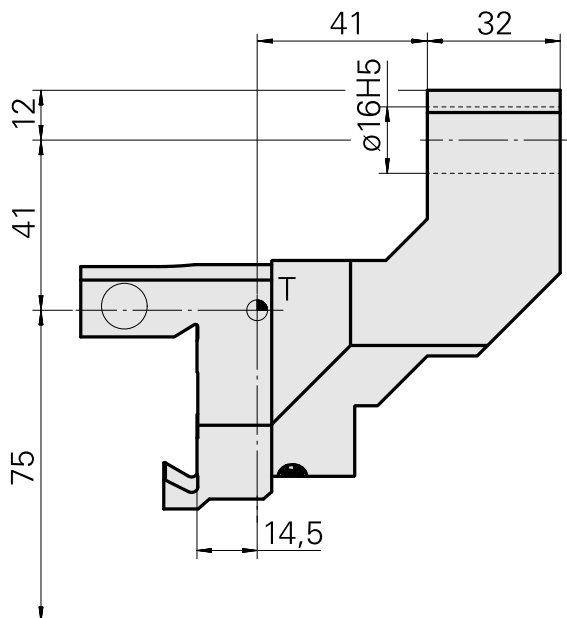

## Porta-brocas Prisma redondo D16, triplo

### Características técnicas

Haste TNL	Prisma redondo
Acionamento	não acionado
Fixação TNL	Parafuso de tensionamento cen.
Recepção	D16
Reversível em 180°	não
X [mm]	41
Y [mm]	±12,5°
Z [mm]	41
Produtos INDEX TRAUB	TNL12.2