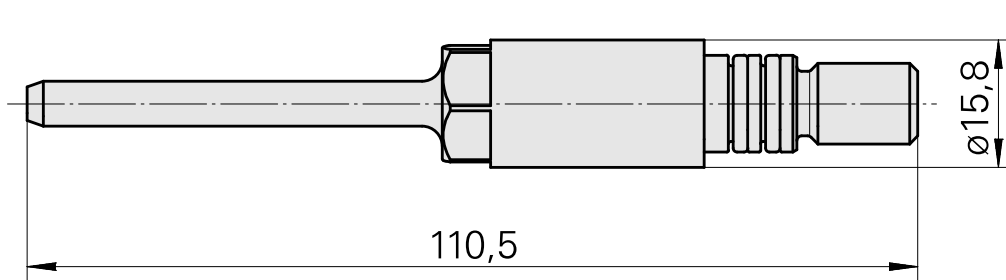

KSS-Zuführung fest TNL12.2, Rück-/ Frontseiteneinheit

Technische Daten

Für dieses Produkt sind aktuell keine zusätzlichen technischen Merkmale hinterlegt

Dokumente

Für dieses Produkt sind keine Downloads vorhanden