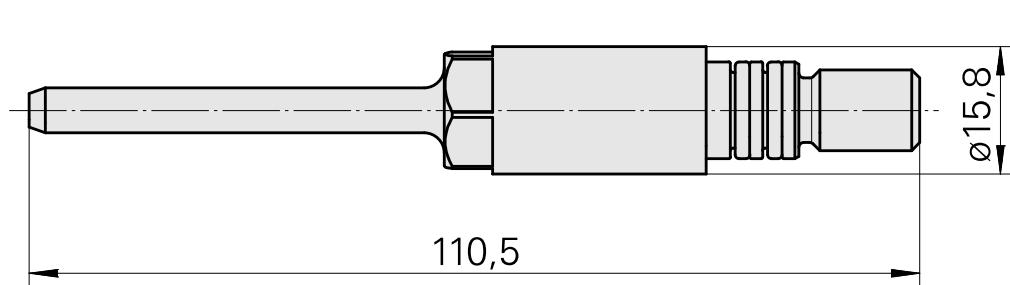

Aliment.lubr.-réfr. fixe TNL12.2, Module d'usinage frontal/ en reprise

Données techniques

Actuellement, aucune caractéristique technique supplémentaire n'est enregistrée pour ce produit

Documents

Aucun téléchargement n'est disponible pour ce produit

Accessoires

Accessoires optionnels

Autres accessoires

[Clé arrosage par le centre complete](#)

ID produit : 12083203

Ancienne ID produit :
