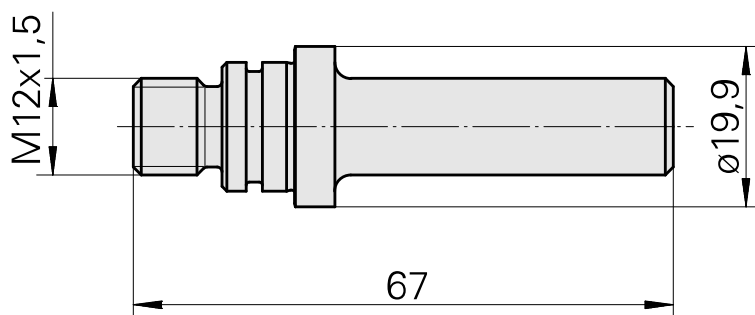

Aliment.lubr.-réfr. fixe TNL12.2, Module d'usinage frontal/ en reprise

Données techniques

Actuellement, aucune caractéristique technique supplémentaire n'est enregistrée pour ce produit

Documents

Aucun téléchargement n'est disponible pour ce produit

Accessoires

Accessoires optionnels

Autres accessoires

[Clé arrosage par le centre complete](#)

ID produit : 12083203

Ancienne ID produit :
