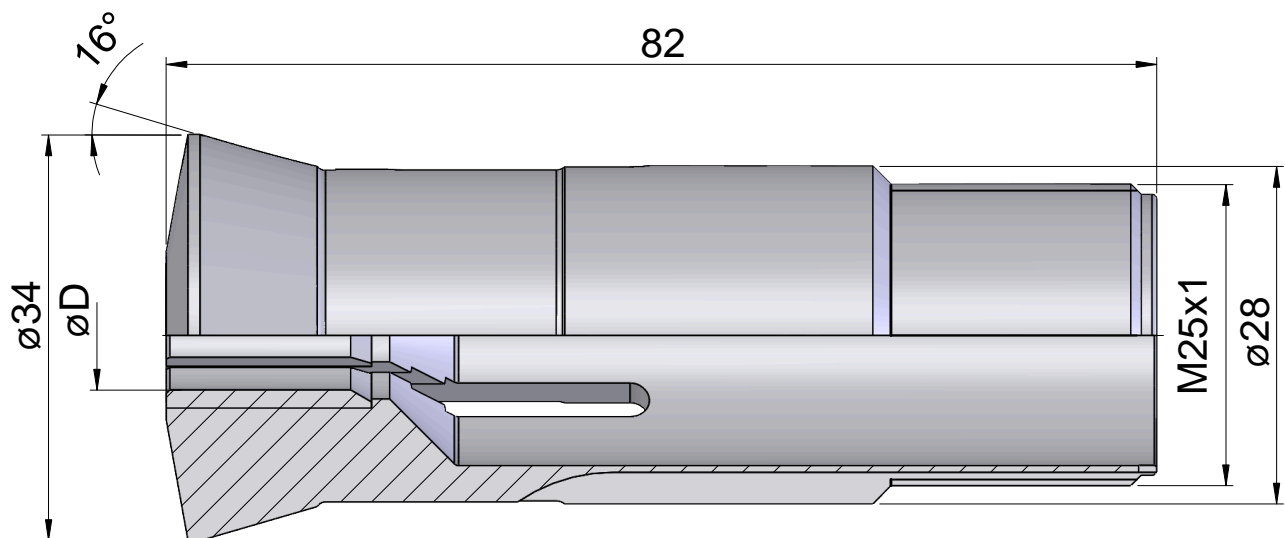

## Führungsbuchse T223 $\varnothing=7,00$

### Technische Daten

|                         |                |
|-------------------------|----------------|
| Spannmittelbaugröße     | T223           |
| Hersteller Produktlinie | Führungsbuchse |
| Spannausführung         | mit HM-Einsatz |
| Nenn Durchmesser        | 7 Millimeter   |
| Spannmethode            | Außenspannung  |
| Spannzangenausführung   | einstellbar    |
| Spannzangenvariante     | S-Schlitz      |
| Hersteller Produktlinie | Schlenker      |