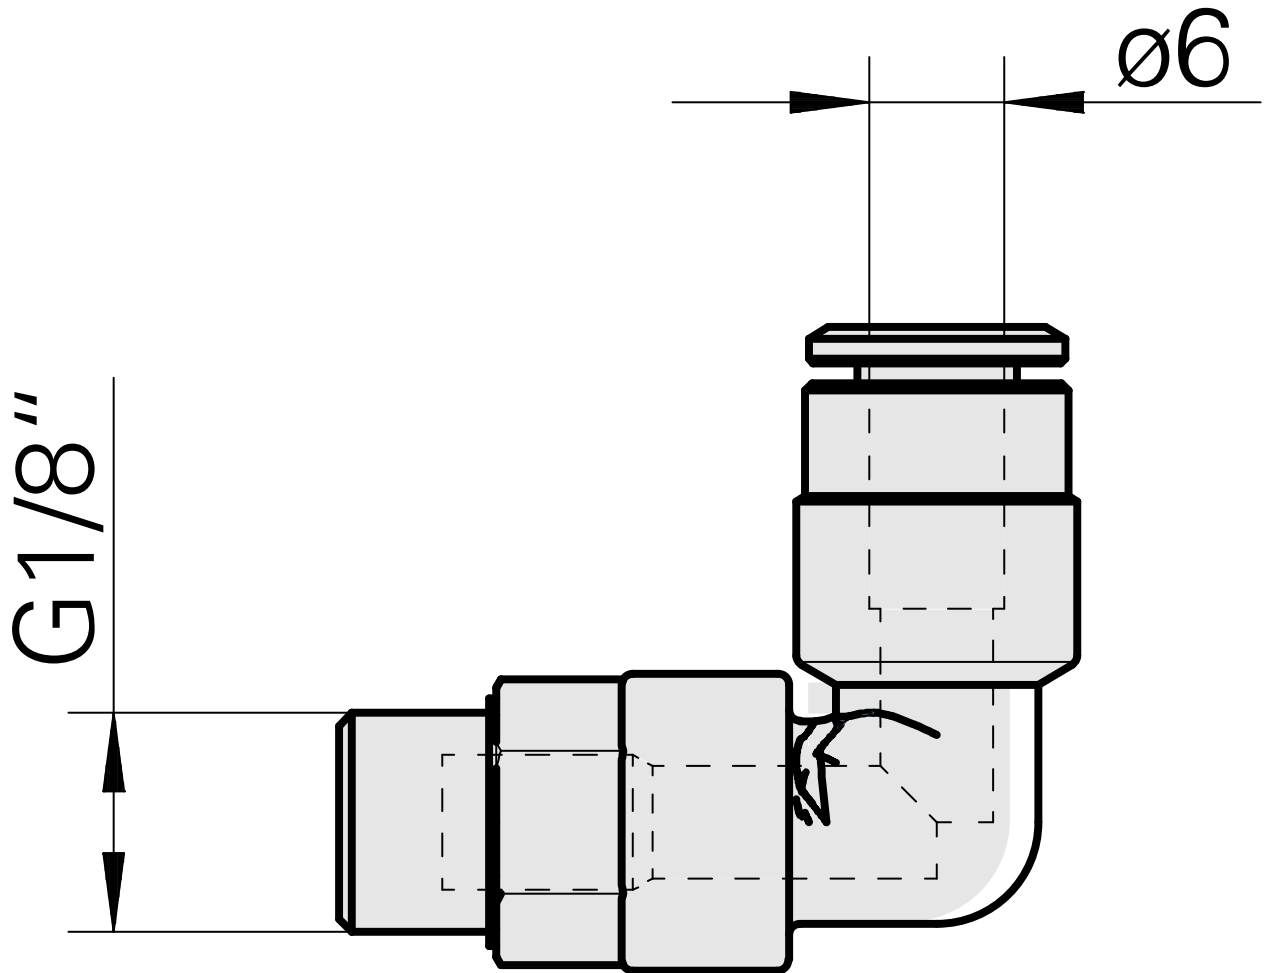

Abgewinkelte Verschraubung G1/8

Technische Daten

Für dieses Produkt sind aktuell keine zusätzlichen technischen Merkmale hinterlegt

Dokumente

Für dieses Produkt sind keine Downloads vorhanden