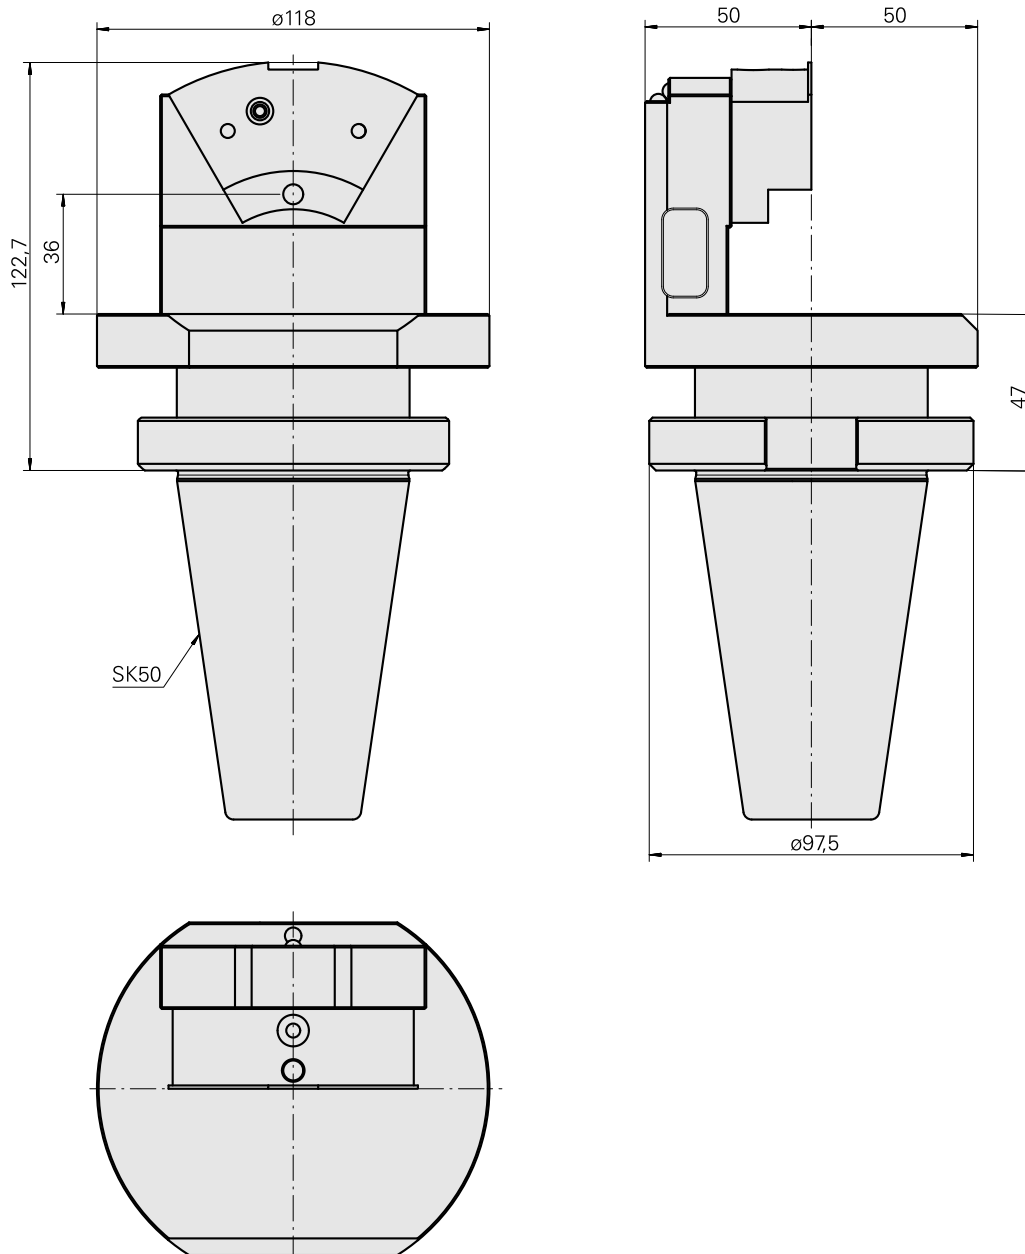

Voreinst. SK50/TNL12

Technische Daten

WZH Zubehörkategorie

Adapter für Voreinstellgeräte

Aufnahme

SK50 für Voreinstellgeräte

Werkzeugaufnahme

Rundprisma-Aufnahme TNL12