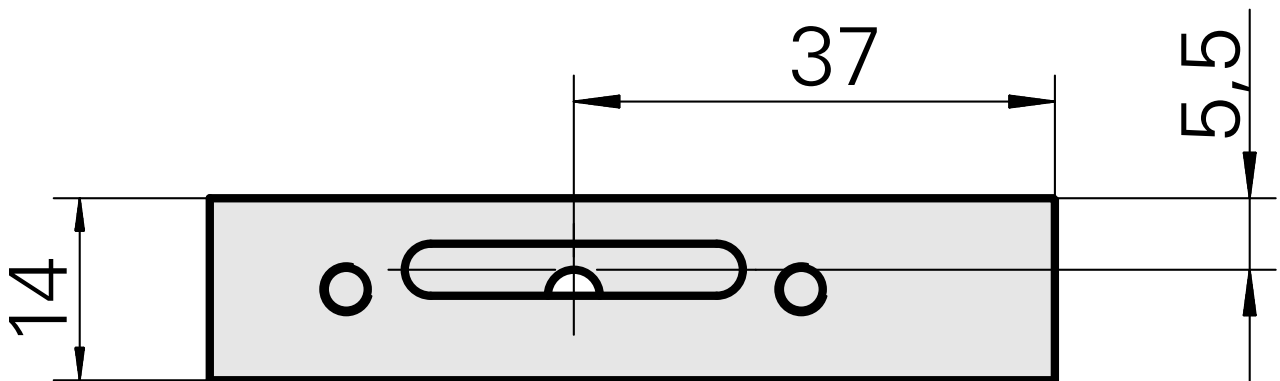

## Platte 12x12; IK, Höhe 4 mm

### Technische Daten

WZH Zubehörkategorie

Ausgleichsplatte

Aufnahme

Vierkant 16x16