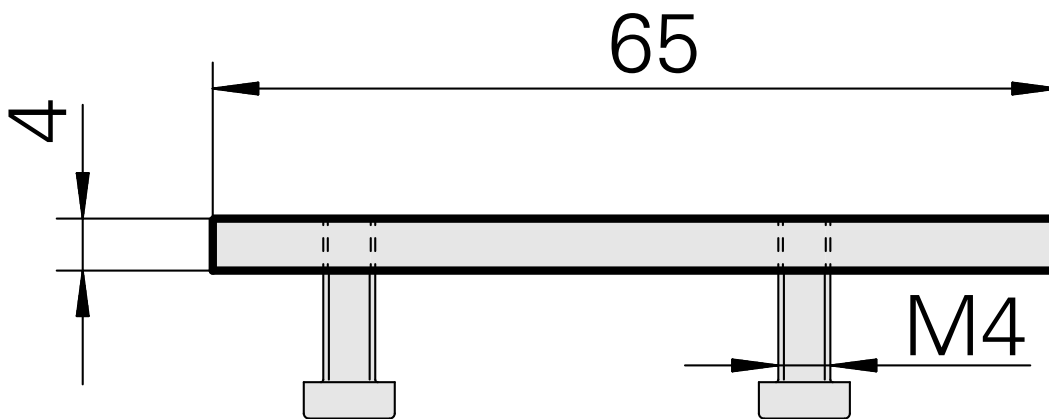

## Platte 12x12; IK, Höhe 4 mm

### Technische Daten

WZH Zubehörkategorie

Ausgleichsplatte

Aufnahme

Vierkant 16x16