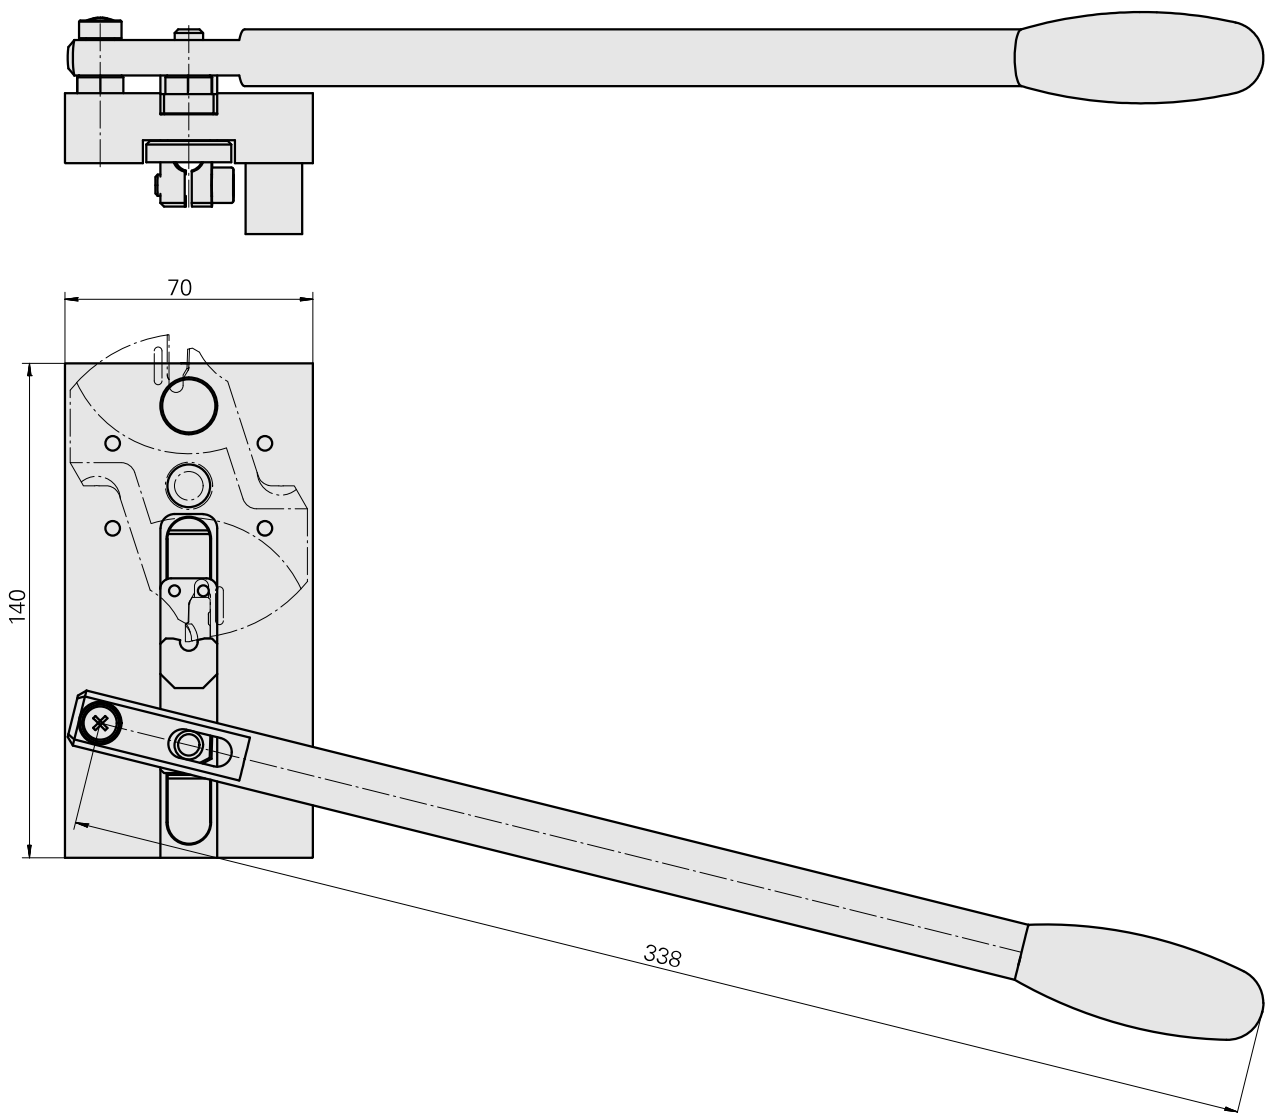

Dispositivo

Caratteristiche tecniche

Categoria acces. portautensile

Utensili da taglio

Attacco

Sistema Löcher

Documenti

Non sono disponibili download per questo prodotto