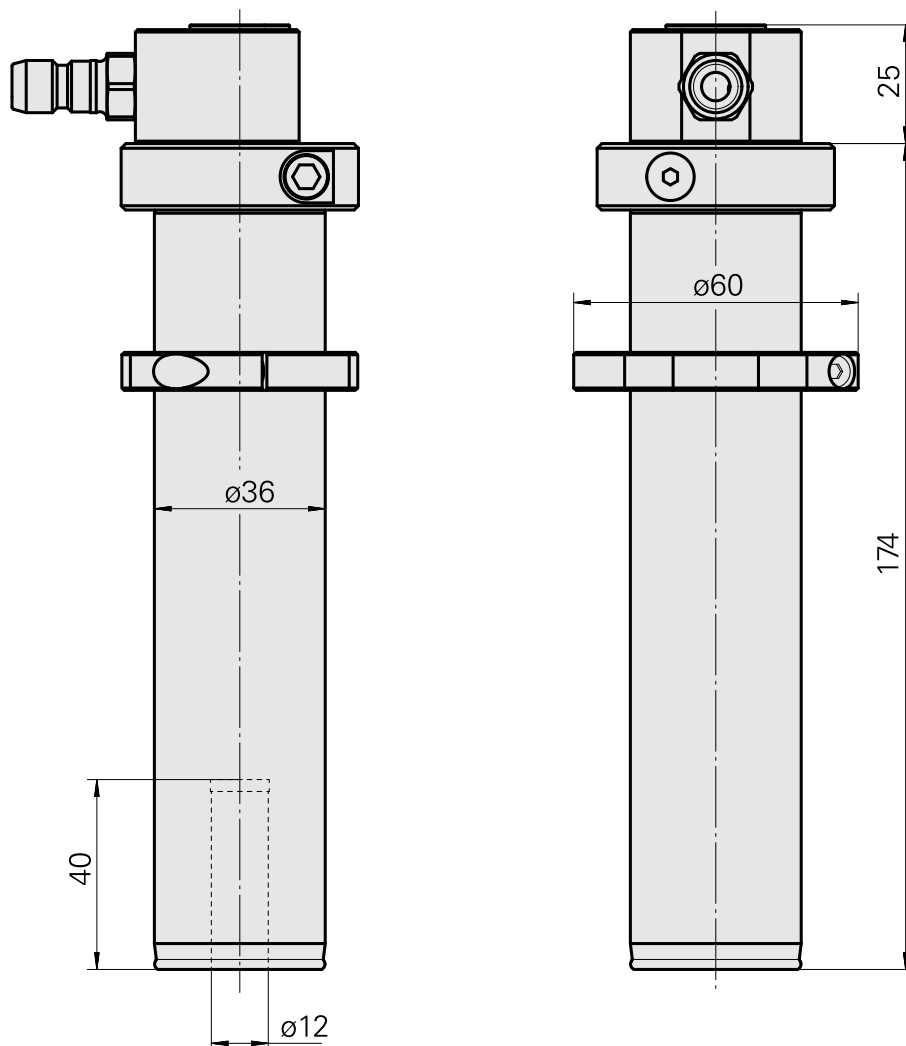

Porte-foret Hydroexpansible D12

Données techniques

Entraînement	non entraîné
Fixation MS	Bague de serrage D36
Arrosage	central
Pression	80 bar
Attachement	Hydroexpansible D12
X [mm]	-
Y [mm]	-
Z [mm]	-
Produits INDEX TRAUB	MS32-6.2 • MS40-6 • MS40-8 • MS32C • MS32-6.3

[Réducteurs p. hydroexpansible D12](#)

ID produit : 10945239

Ancienne ID produit : W99911--

[Embrayage SP-006-0-WR513-11-2 Serie LP](#)

ID produit : 10837142

Ancienne ID produit : 474940.0112
