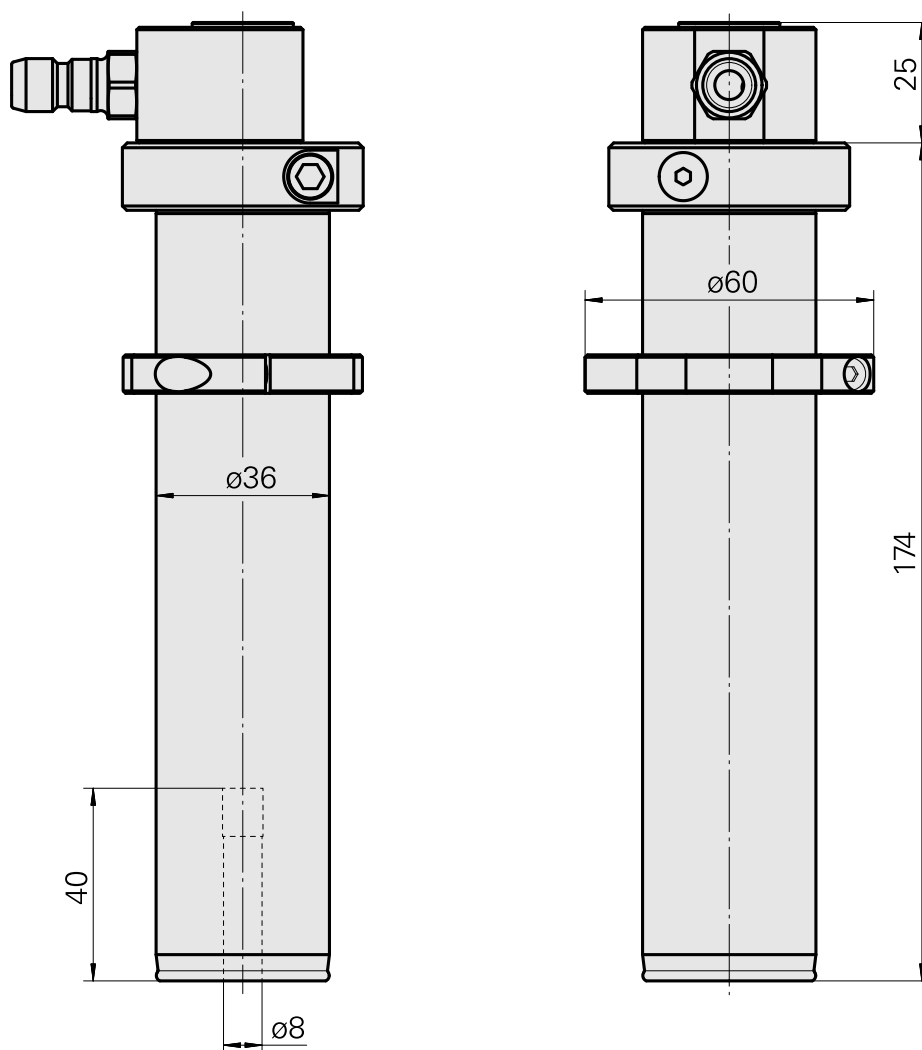

Porta-brocas De expansão hidráulica D8

Características técnicas

Acionamento	não acionado
Fixação MS	Trava de anel D36
Refrigeração	interno
Pressão (até)	80 bar
Recepção	De expansão hidráulica D8
X [mm]	-
Y [mm]	-
Z [mm]	-
Produtos INDEX TRAUB	MS32-6.2 • MS40-6 • MS40-8 • MS32C • MS32-6.3

[Embreagem SP-006-0-WR513-11-2 Serie LP](#)

ID do produto : 10837142

ID anterior do produto : 474940.0112
