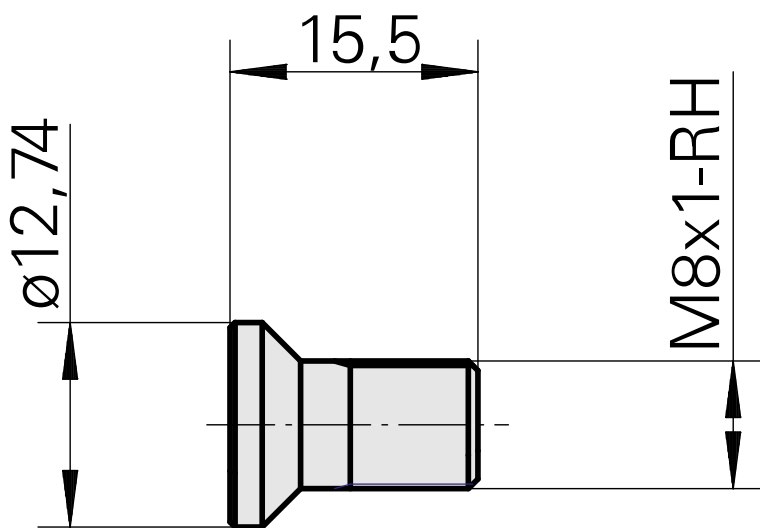

Klemmschraube M8x1-RH 15,5LG 1000.602.15,5R

Technische Daten

Für dieses Produkt sind aktuell keine zusätzlichen technischen Merkmale hinterlegt