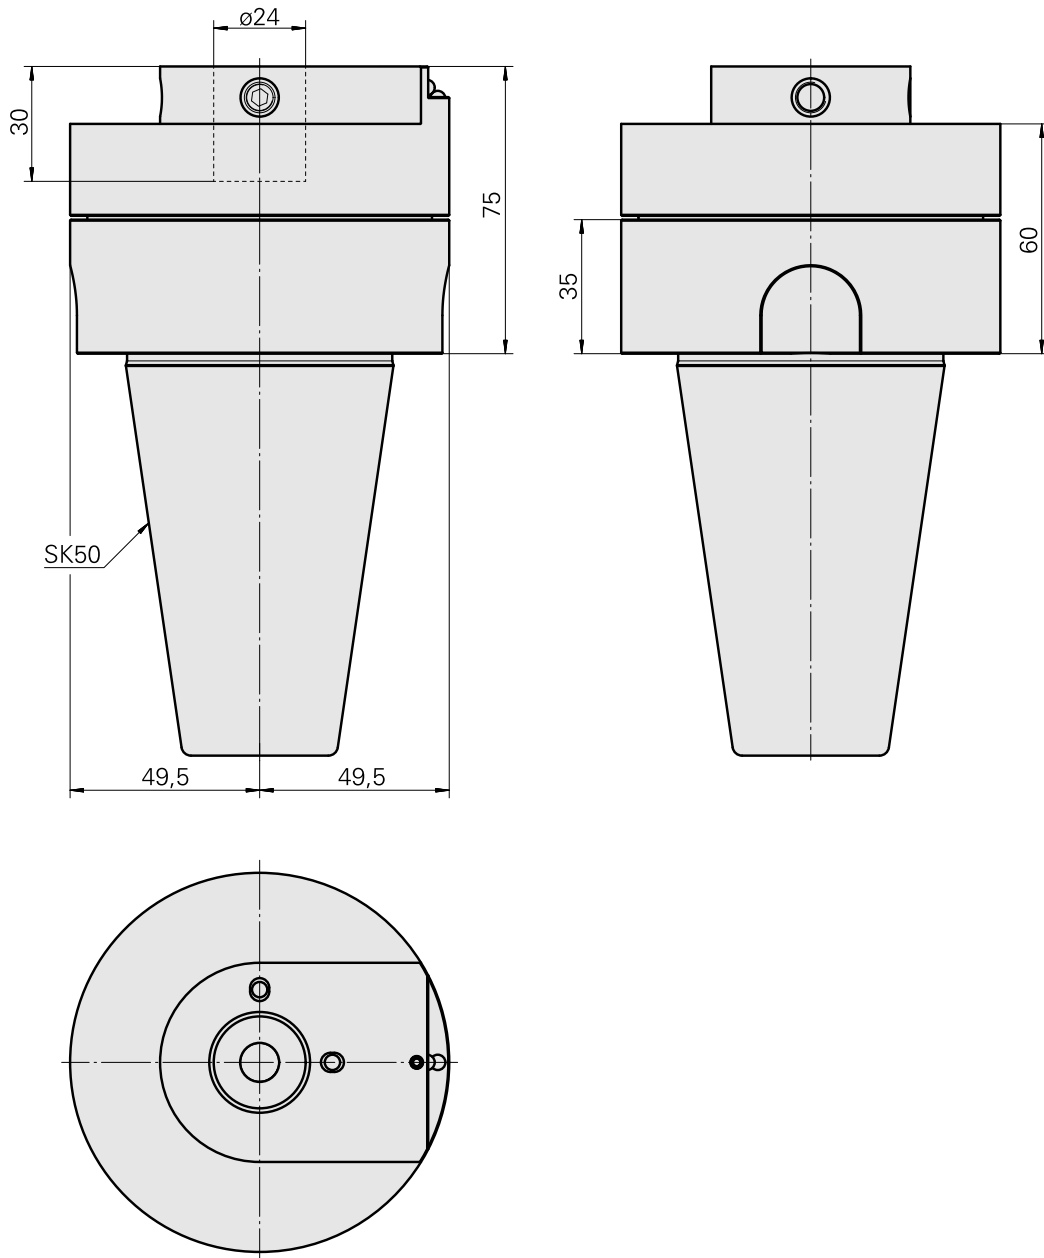

### Características técnicas

PF Categoria de acessórios

Adaptador para apar.pré-ajuste

Recepção

SK50

Alojamento de ferramenta

Suporte de broca D24mm