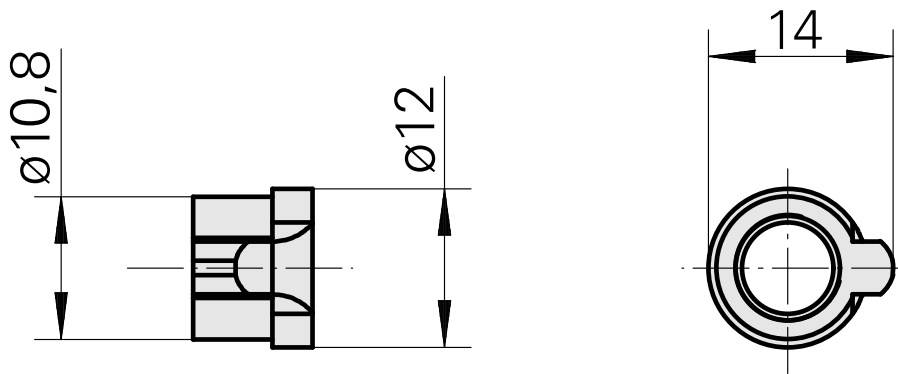

Hülse M8x1-LH

Technische Daten

Für dieses Produkt sind aktuell keine zusätzlichen technischen Merkmale hinterlegt

Dokumente

Für dieses Produkt sind keine Downloads vorhanden