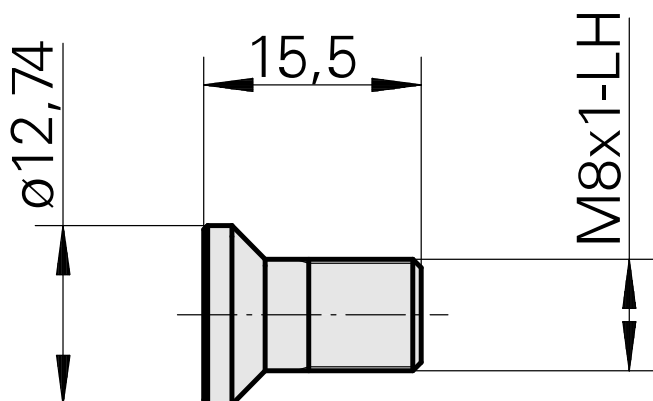

Klemmschraube M8x1-LH 15,5LG 1000.602.15,5L

Technische Daten

Für dieses Produkt sind aktuell keine zusätzlichen technischen Merkmale hinterlegt

Dokumente

Für dieses Produkt sind keine Downloads vorhanden