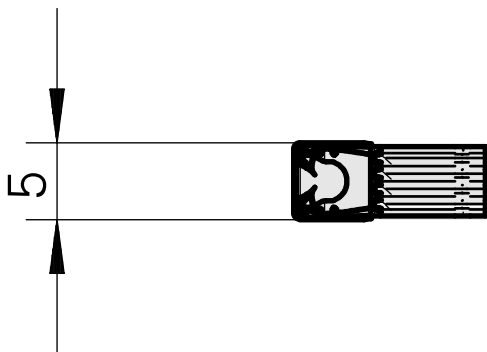

Caixa

Características técnicas

PF Categoria de acessórios

Ferramentas de corte

Recepção

Sistema Löcher

Documentos

Não há downloads disponíveis para este produto