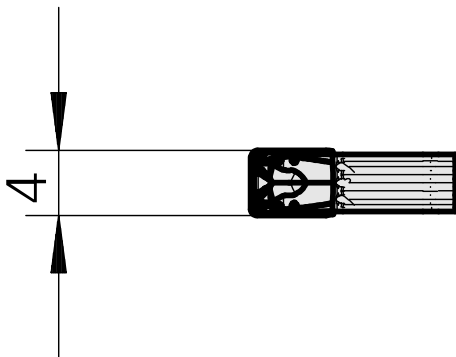

Caixa

Características técnicas

PF Categoria de acessórios

Ferramentas de corte

Recepção

Sistema Löcher

Documentos

Não há downloads disponíveis para este produto