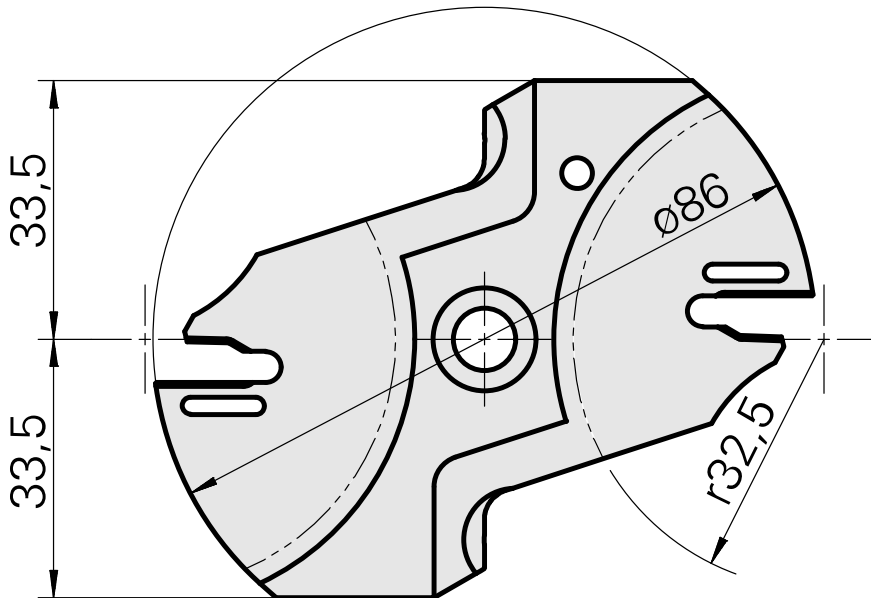

## Stechklinge li GR65 5mm RV

### Technische Daten

WZH Zubehörcategorie

Schneidwerkzeuge

Aufnahme

System Löcher