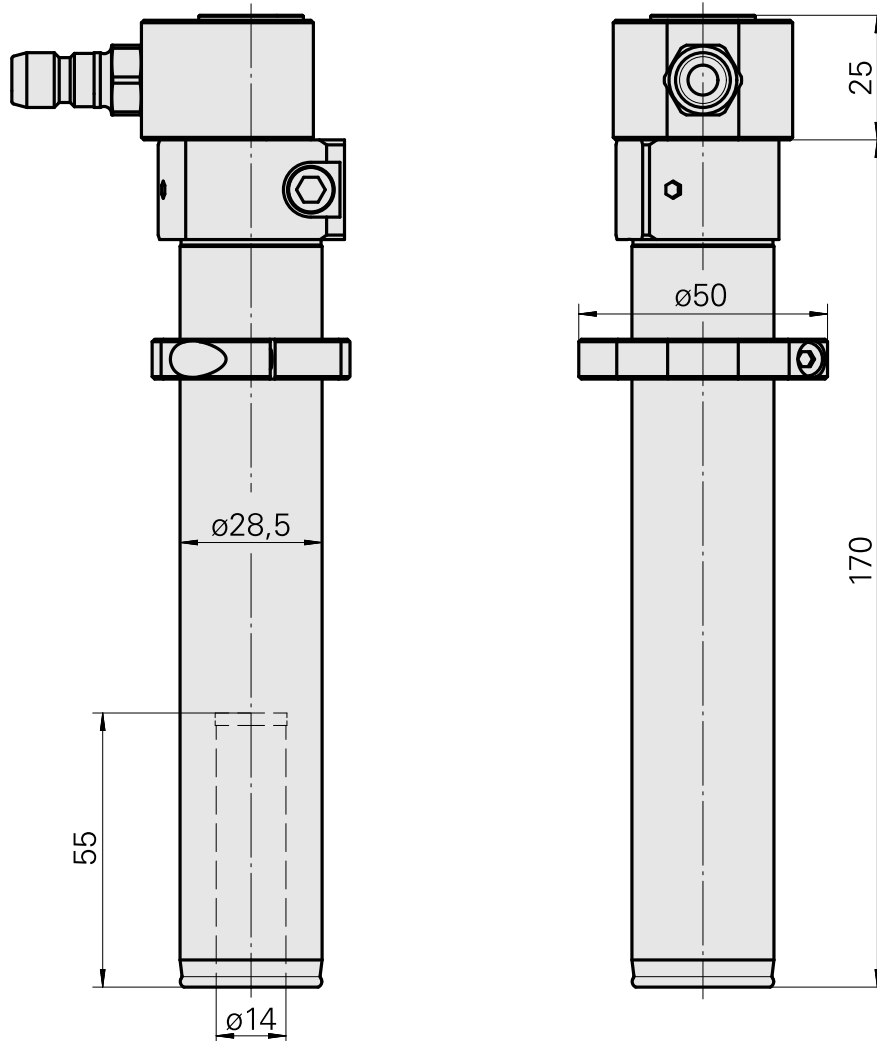

Bohrhalter Hydrodehn D14

Technische Daten

Antrieb	nicht angetrieben
Fixierung MS	Klemmring D28,5
Kühlung	innen
Druck	80 bar
Aufnahme	Hydrodehn D14
X [mm]	-
Y [mm]	-
Z [mm]	-
Produkte INDEX TRAUB	MS22-6 • MS22-8 • MS16-6 • MS24-6 • MS16-6 Plus

[Verschlusskupplung G1/4 SP-006-0-WR513-11-2 Serie LP](#)

Artikel-Id : 10837142

frühere Artikel-Id : 474940.0112
