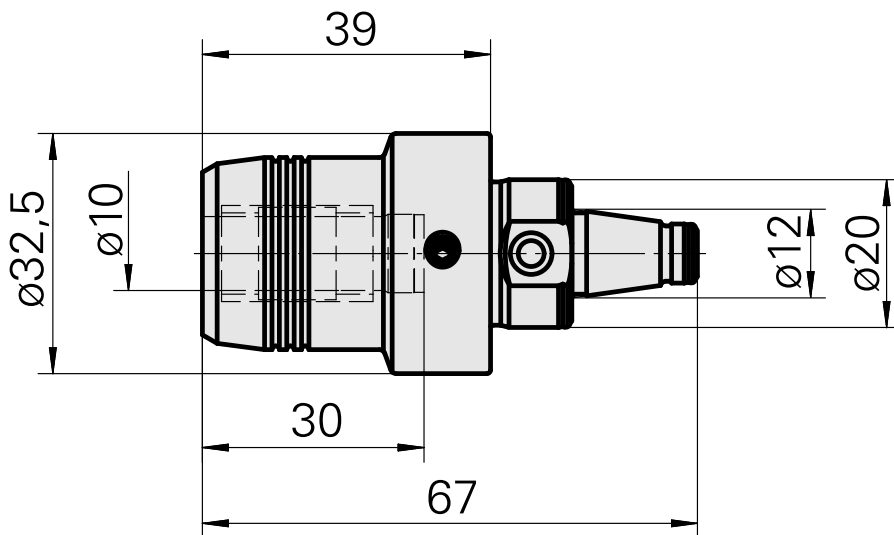

WFB 20-12 Hydrodehn D10

Technische Daten

WZH Zubehörkategorie

WFB 20-12

Aufnahme

Hydrodehn D10

Schnellwechseleinsätze

Hydrodehnaufnahme