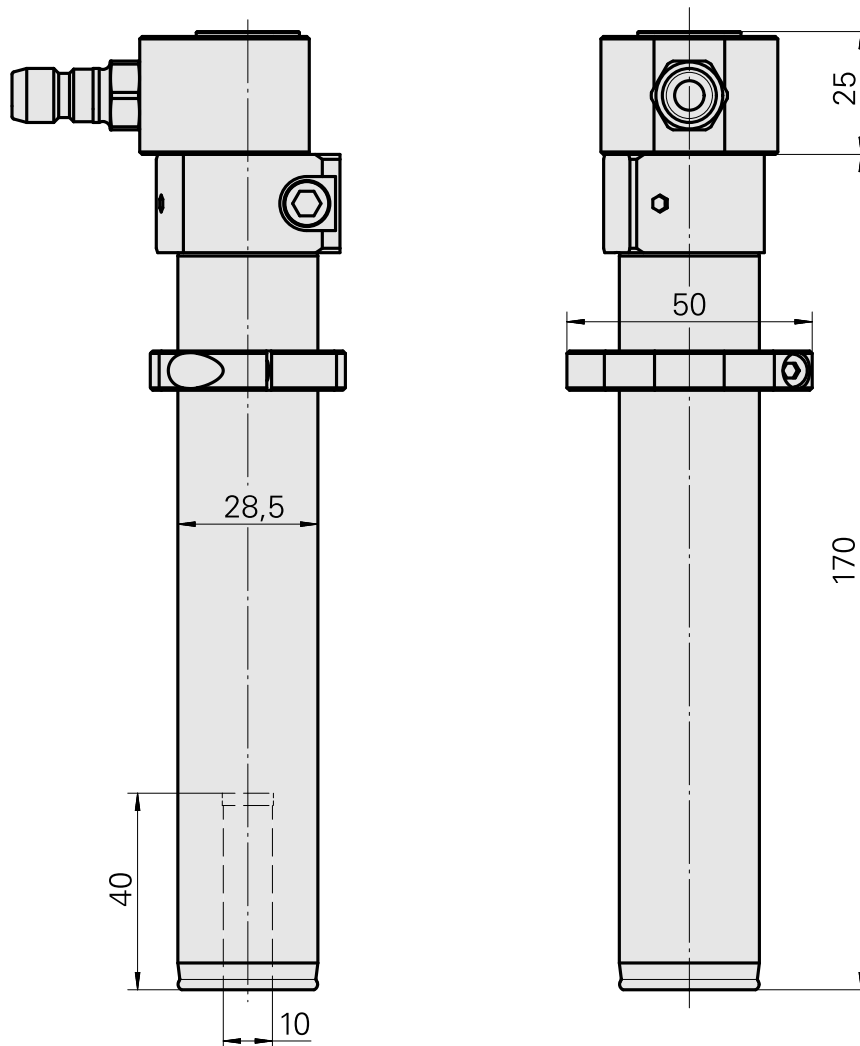

## Bohrhalter Hydrodehn D10

### Technische Daten

<b>Antrieb</b>	nicht angetrieben
<b>Fixierung MS</b>	Klemmring D28,5
<b>Kühlung</b>	innen
<b>Druck</b>	80 bar
<b>Aufnahme</b>	Hydrodehn D10
<b>X [mm]</b>	–
<b>Y [mm]</b>	–
<b>Z [mm]</b>	–
<b>Produkte INDEX TRAUB</b>	MS22-6 • MS22-8 • MS16-6 • MS24-6 • MS16-6 Plus