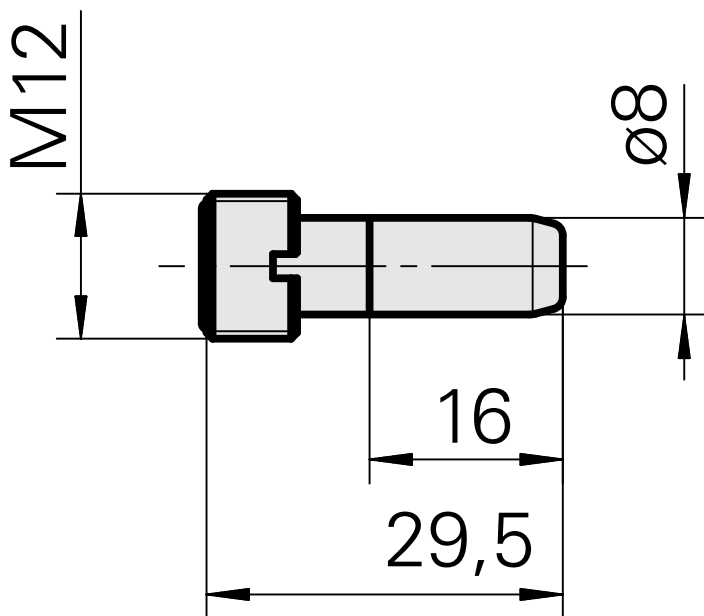

Amenée lubrifiant, maximum 120 bar

Données techniques

Catégorie d'accessoires PO

Jeu de transmission lubrifiant

Attachement

HSK 40 A/C

Documents

Aucun téléchargement n'est disponible pour ce produit