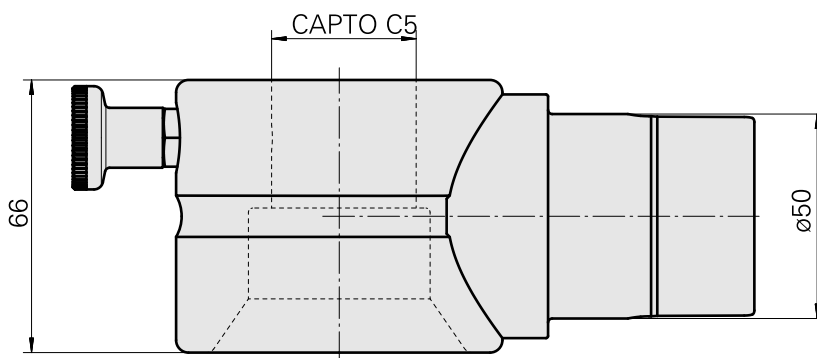

## Adapter Montagehilfe INDEX CAPTO C5

### Technische Merkmale

WZH Zubehörkategorie

Adapter Montagehilfe

Werkzeugaufnahme

INDEX CAPTO C5