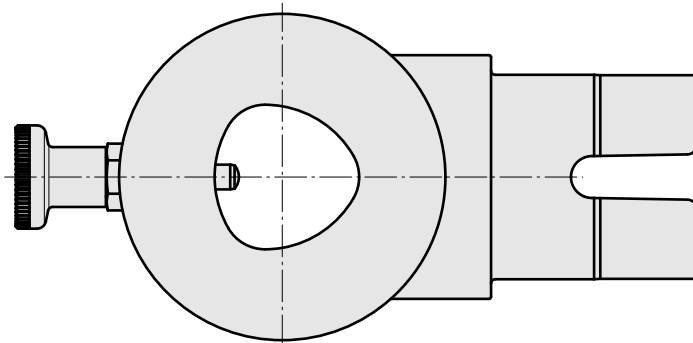

## Adapter Montagehilfe INDEX CAPTO C5

### Technische Merkmale

WZH Zubehörkategorie

Adapter Montagehilfe

Werkzeugaufnahme

INDEX CAPTO C5