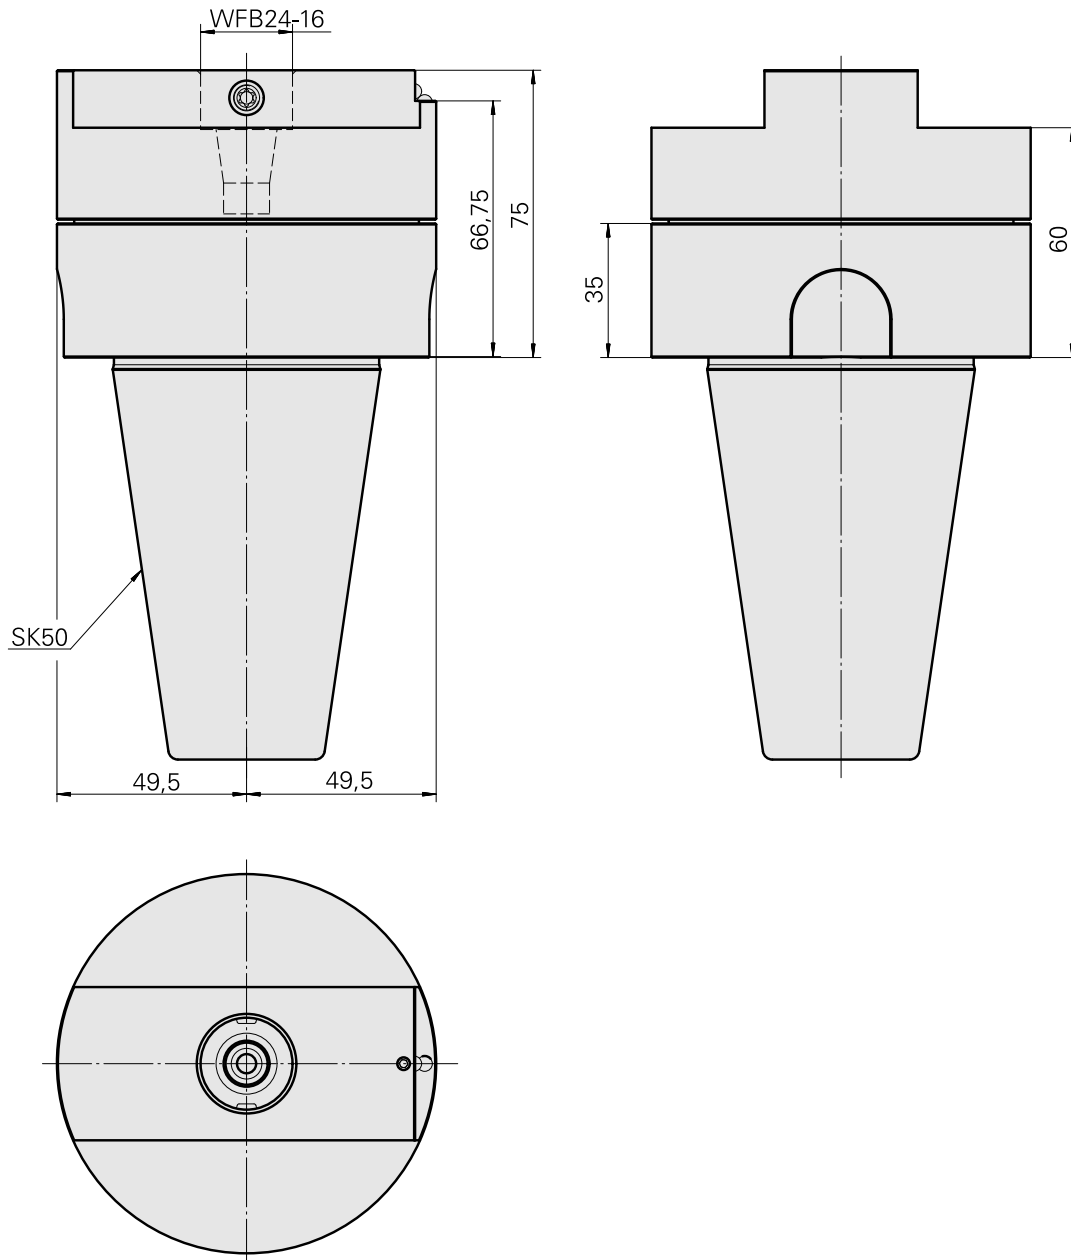

### Technische Daten

WZH Zubehörkategorie

Adapter für Voreinstellgeräte

Aufnahme

SK50 für Voreinstellgeräte

Werkzeugaufnahme

WFB 24-16