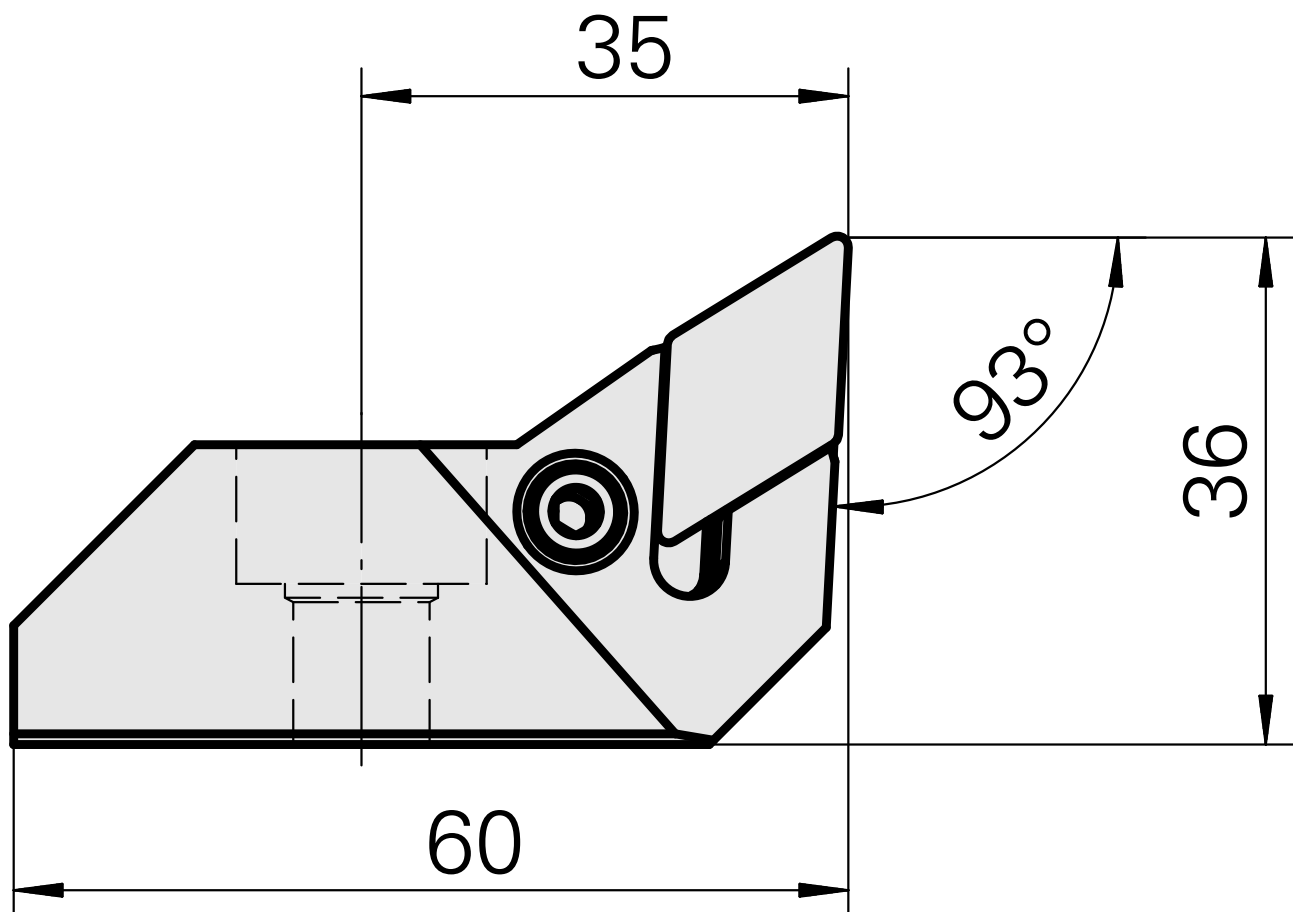

Ponta cortante (broca) para DN.. 1506..

Características técnicas

Recepção	para DN.. 1506..
Refrigeração	interno
Pressão (até)	50 bar
X [mm]	36
Z [mm]	35
Produtos INDEX TRAUB	G220 • G420 • G520 • G320.2 • G220.3 • TNX220.3