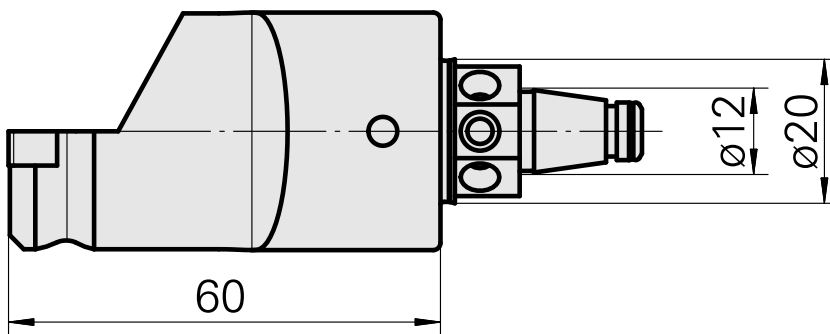

WFB 20-12 für VC.. 1103.., rechts, ohne Greiferrille

Technische Daten

WZH Zubehörkategorie

WFB 20-12

Aufnahme

für VC.. 1103..

Schnellwechseleinsätze

Drehhalter