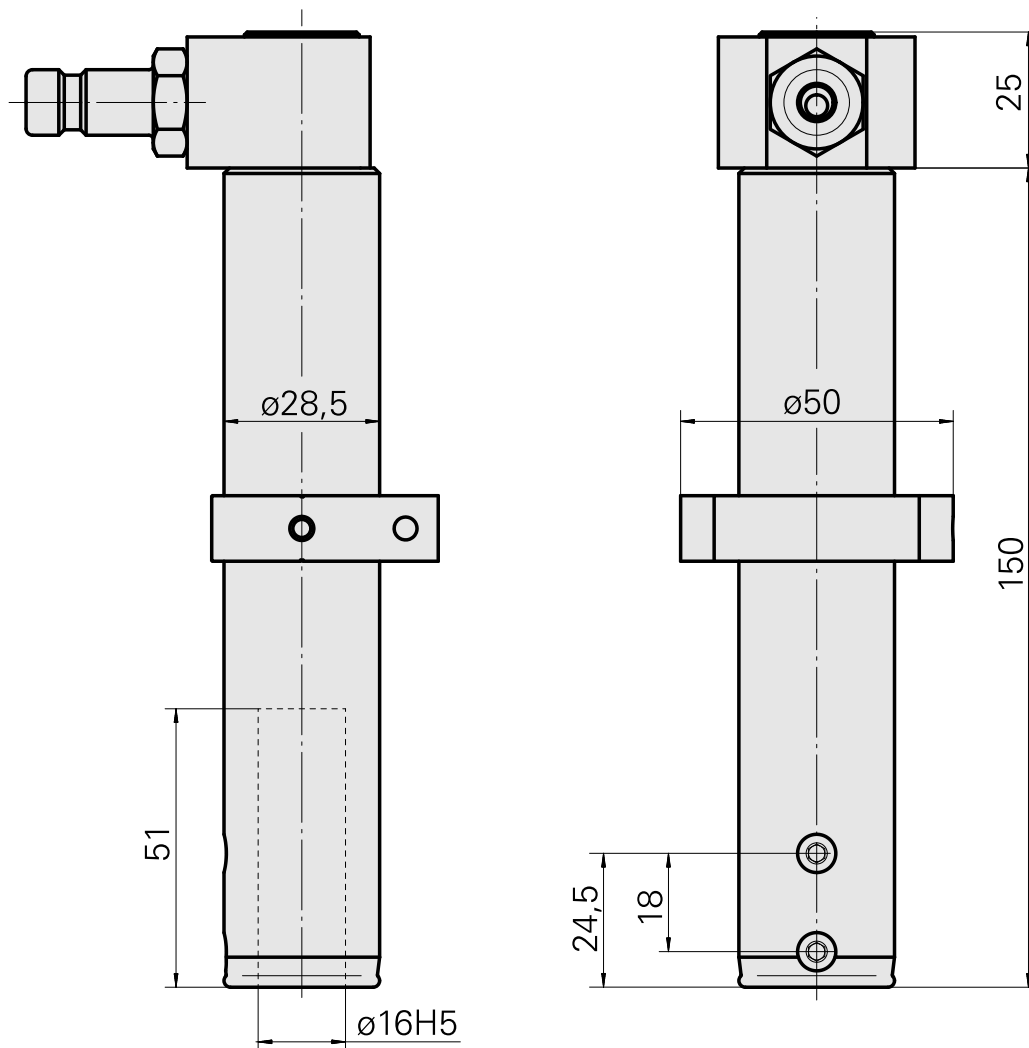

Porta-brocas D16

Características técnicas

Acionamento	não acionado
Fixação MS	Trava de anel D28,5
Refrigeração	interno
Pressão (até)	80 bar
Recepção	D16
X [mm]	-
Y [mm]	-
Z [mm]	-
Produtos INDEX TRAUB	A100 • MS16-6 • MS22-6 • MS22-8 • MS24-6 • MS16-6 Plus

Documentos

Não há downloads disponíveis para este produto

Acessórios

Acessórios opcionais

Outros acessórios

[Bucha de montagem com anel D16](#)

ID do produto : 10914323

ID anterior do produto : W67511.04--

[Embreagem SP-006-0-WR513-11-2 Serie LP](#)

ID do produto : 10837142

ID anterior do produto : 474940.0112

[Niple SP-006-1-WR013-11 Serie LP](#)

ID do produto : 10186287

ID anterior do produto : 474946.25
