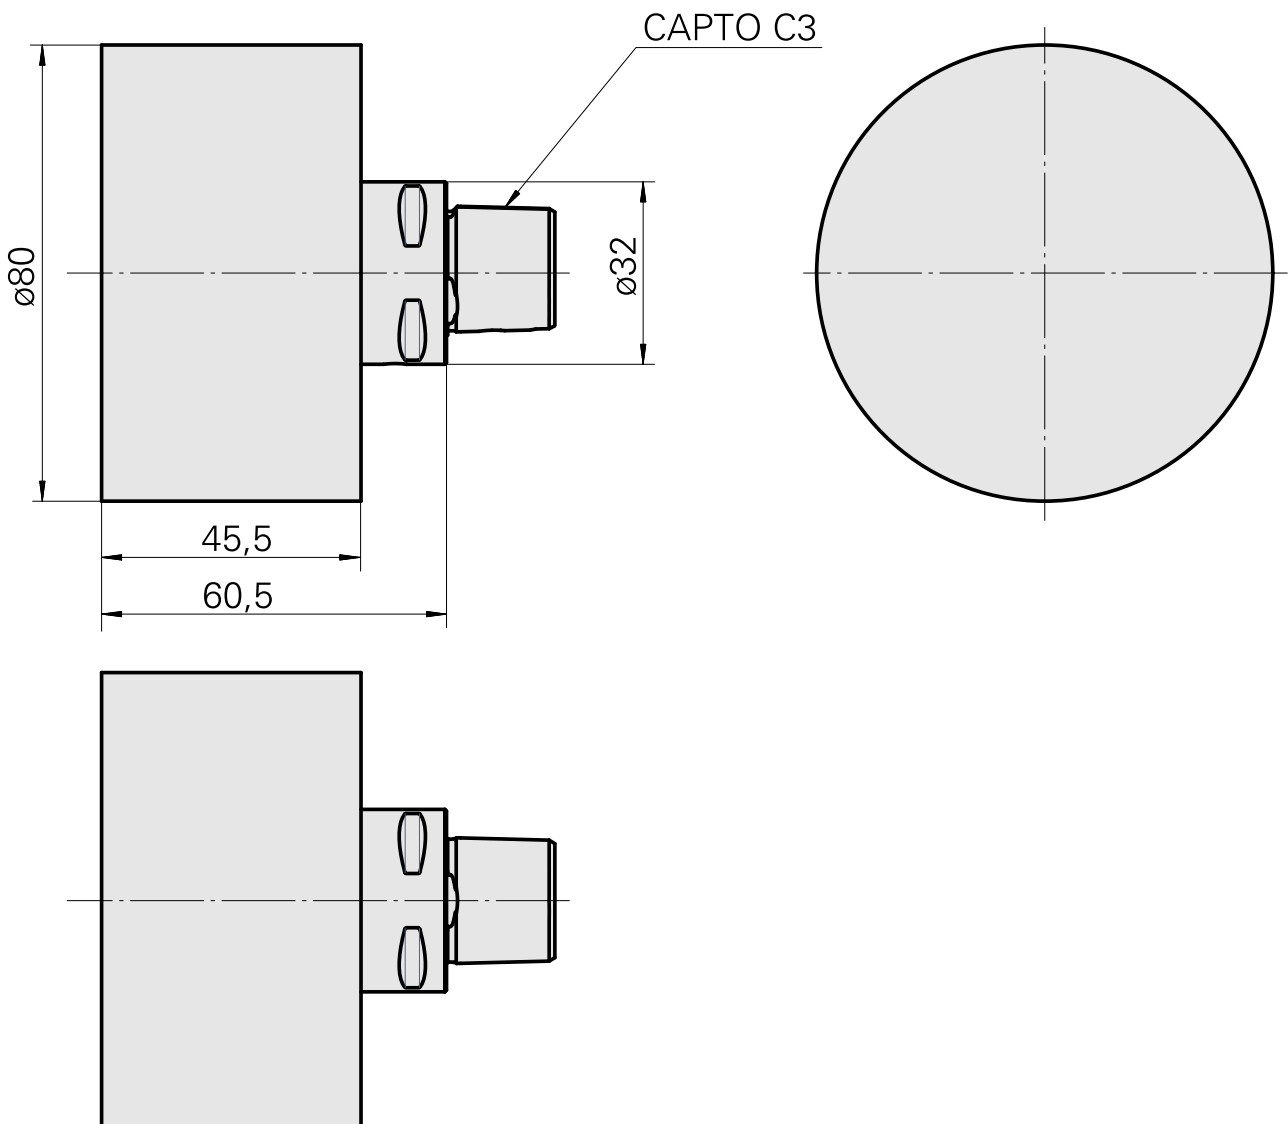

INDEX CAPTO C3 D80x60

Technische Daten

WZH Zubehörkategorie	INDEX CAPTO C3
Aufnahme	D80x60
Schnellwechseleinsätze	Werkzeughalterrohling

Dokumente

Für dieses Produkt sind keine Downloads vorhanden