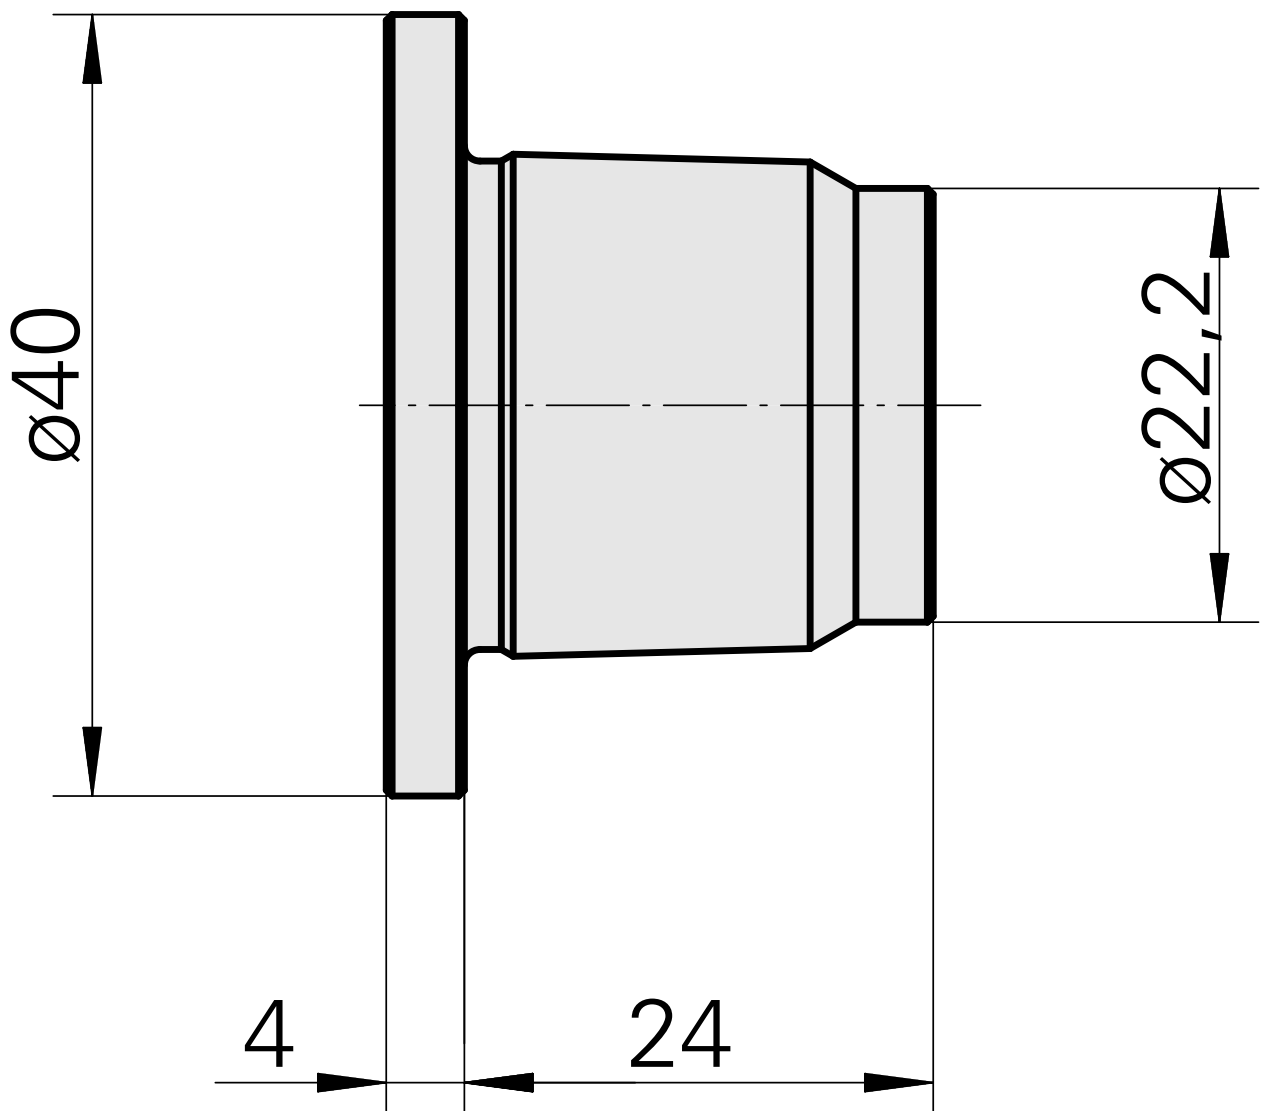

INDEX CAPTO C4, Verschlussstopfen

Technische Daten

WZH Zubehörkategorie
Schnellwechseleinsätze

INDEX CAPTO C4
Verschlussstopfen

Dokumente

Für dieses Produkt sind keine Downloads vorhanden