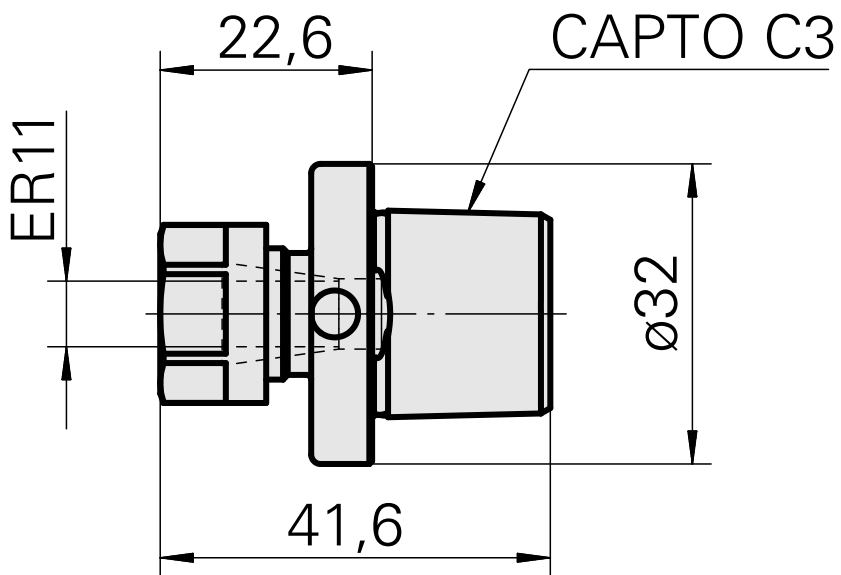

INDEX CAPTO C3 ER11

Características técnicas

PF Categoria de acessórios

INDEX CAPTO C3

Recepção

ER11

Inserções de troca rápida

pinça de montagem

Acessórios opcionais

Tool holder accessories

[Porca tensora](#)

ID do produto : 10302707

ID anterior do produto : 322438

| | | | |
|-------------------------------------|------------------|----------------------------------|--------------------------------|
| PF Categoria de acessórios Garra | Recepção ER11 | Tipo de pinça de aperto ER 11 | Fixação do tipo porca Rosca |
|-------------------------------------|------------------|----------------------------------|--------------------------------|