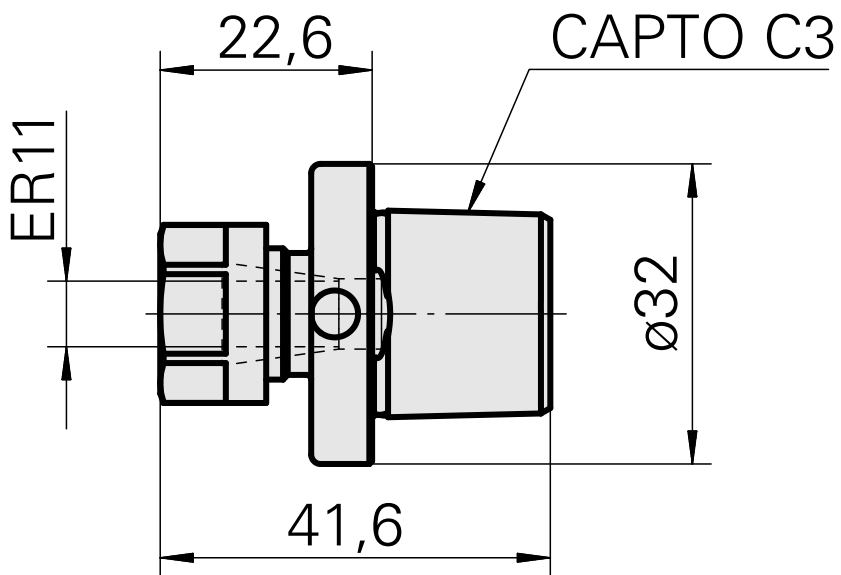

INDEX CAPTO C3 ER11

Technische Daten

WZH Zubehörkategorie

INDEX CAPTO C3

Aufnahme

ER11

Schnellwechseleinsätze

Spannzangenaufnahme

Dokumente

Für dieses Produkt sind keine Downloads vorhanden

Zubehör

Zum Betrieb benötigt

[Spannschlüssel E11P](#)

Artikel-Id : 10969996

frühere Artikel-Id : 490219.0111

WZH Zubehörkategorie Werkzeug für Spannzangen	Aufnahme ER11	Spannzangentyp ER11	Spannmuttertyp Innengewinde
Werkzeug für Spannzangen Spannmutterschlüssel			