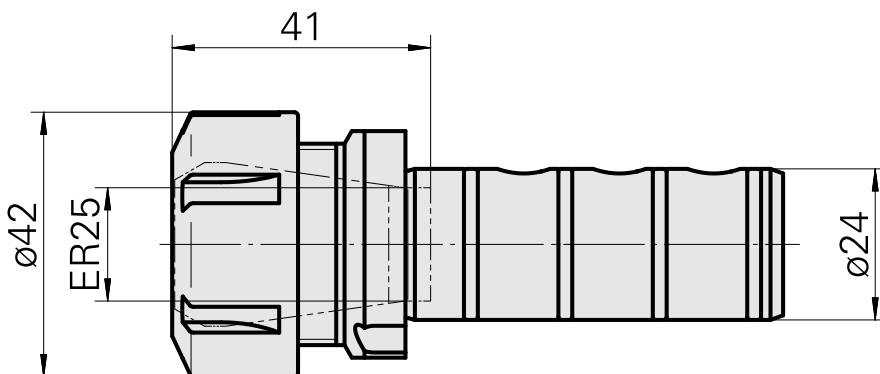

### Technische Daten

|                      |  |
|----------------------|--|
| Antrieb              | nicht angetrieben  |
| Kühlung              | innen  |
| Aufnahme             | ER25   |
| Druck                | 80 bar   |
| X [mm]               | –  |
| Y [mm]               | –  |
| Z [mm]               | –  |
| Produkte INDEX TRAUB | ABC65 • TNK42/65 • TNL18 •<br>TNL20 • TNL32-11 • TNL32 •<br>TNL32-11 compact • TNL20-11<br>• TNL32 compact • TNL20.2-11<br>• TNK40.2-10 • TNK40.2-8 •<br>TNL20.2 |