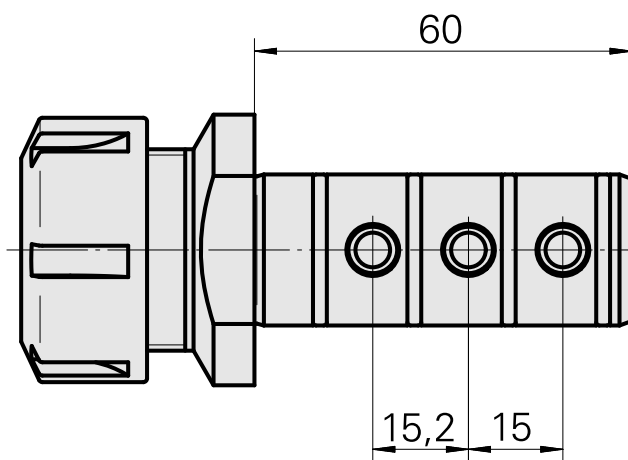

## Aufnahme ER25

### Technische Daten

|                      |  |
|----------------------|--|
| Antrieb              | nicht angetrieben  |
| Kühlung              | innen  |
| Aufnahme             | ER25   |
| Druck                | 80 bar   |
| X [mm]               | –  |
| Y [mm]               | –  |
| Z [mm]               | –  |
| Produkte INDEX TRAUB | ABC65 • TNK42/65 • TNL18 •<br>TNL20 • TNL32-11 • TNL32 •<br>TNL32-11 compact • TNL20-11<br>• TNL32 compact • TNL20.2-11<br>• TNK40.2-10 • TNK40.2-8 •<br>TNL20.2 |