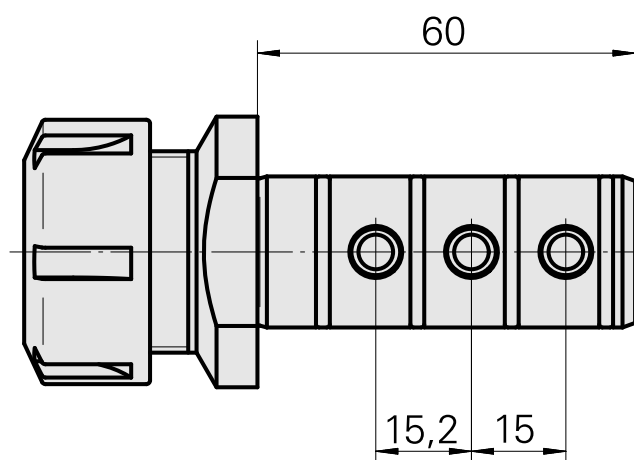

Attachement ER25

Données techniques

Entraînement	non entraîné
Arrosage	central
Attachement	ER25
Pression	80 bar
X [mm]	-
Y [mm]	-
Z [mm]	-
Produits INDEX TRAUB	ABC65 • TNK42/65 • TNL18 • TNL20 • TNL32-11 • TNL32 • TNL32-11 compact • TNL20-11 • TNL32 compact • TNK40.2-10 • TNL20.2 • TNK40.2

Documents

Aucun téléchargement n'est disponible pour ce produit

Accessoires

Nécessaire à l'exploitation

[Clé](#)

ID produit : 10802433

Ancienne ID produit : 490219.0251

Catégorie d'accessoires PO Outil	Attachement ER25	Type de pince de bridage ER 25	Type d'écrous de serrage Filet inter
Outil pour pinces de serrage Clé pour écrou de serrage			

Accessoires optionnels

Accessoires de porte-outils

[Écrou de serrage](#)

ID produit : 10193990

Ancienne ID produit : 901939.0251

Catégorie d'accessoires PO Écrou de serrage	Attachement ER25	Type de pince de bridage ER 25	Type d'écrous de serrage Filet inter
--	---------------------	-----------------------------------	---