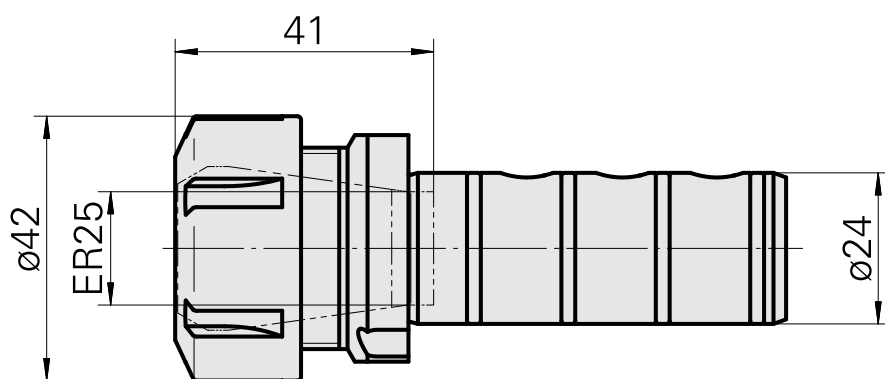

Attachement ER25

Données techniques

Entraînement	non entraîné
Arrosage	central
Attachement	ER25
Pression	80 bar
X [mm]	-
Y [mm]	-
Z [mm]	-
Produits INDEX TRAUB	ABC65 • TNK42/65 • TNL18 • TNL20 • TNL32-11 • TNL32 • TNL32-11 compact • TNL20-11 • TNL32 compact • TNK40.2-10 • TNL20.2 • TNK40.2

Documents

Aucun téléchargement n'est disponible pour ce produit

Accessoires

Nécessaire à l'exploitation

[Clé](#)

ID produit : 10802433

Ancienne ID produit : 490219.0251

Catégorie d'accessoires PO Outil	Attachement ER25	Type de pince de bridage ER 25	Type d'écrous de serrage Filet inter
Outil pour pinces de serrage Clé pour écrou de serrage			