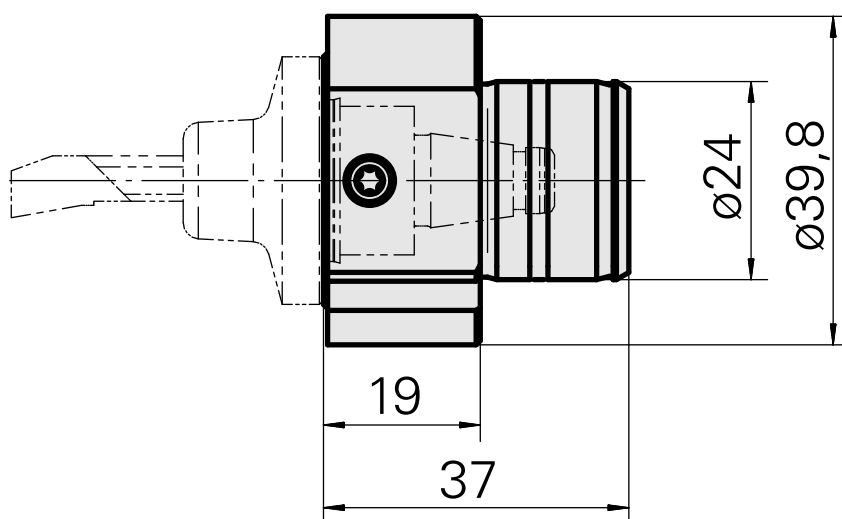

Gravação WFB 20-12

Características técnicas

Acionamento	não acionado
Refrigeração	interno
Recepção	WFB 20-12
Pressão (até)	80 bar
X [mm]	19
Y [mm]	-
Z [mm]	-
Produtos INDEX TRAUB	ABC65 • TNK42/65 • TNL18 • TNL20 • TNL32-11 • TNL32 • TNL32-11 compact • TNL20-11 • TNL32 compact • TNK40.2-10 • TNL20.2 • TNK40.2