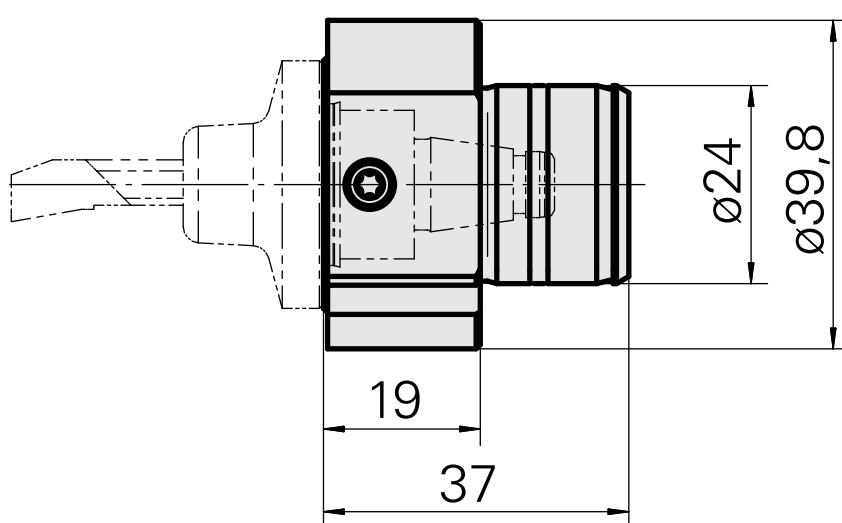

Attachement WFB 20-12

Données techniques

Entraînement	non entraîné
Arrosage	central
Attachement	WFB 20-12
Pression	80 bar
X [mm]	19
Y [mm]	–
Z [mm]	–
Produits INDEX TRAUB	ABC65 • TNK42/65 • TNL18 • TNL20 • TNL32-11 • TNL32 • TNL32-11 compact • TNL20-11 • TNL32 compact • TNK40.2-10 • TNL20.2 • TNK40.2