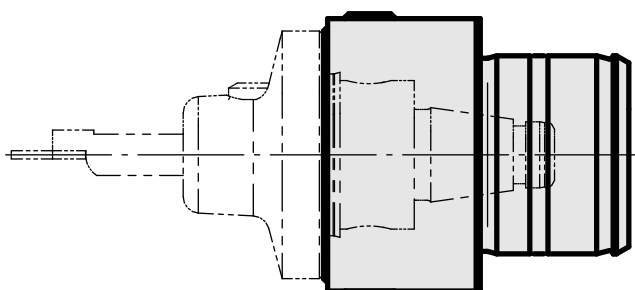

Attachement WFB 20-12

Données techniques

Entraînement	non entraîné
Arrosage	central
Attachement	WFB 20-12
Pression	80 bar
X [mm]	19
Y [mm]	–
Z [mm]	–
Produits INDEX TRAUB	ABC65 • TNK42/65 • TNL18 • TNL20 • TNL32-11 • TNL32 • TNL32-11 compact • TNL20-11 • TNL32 compact • TNK40.2-10 • TNL20.2 • TNK40.2