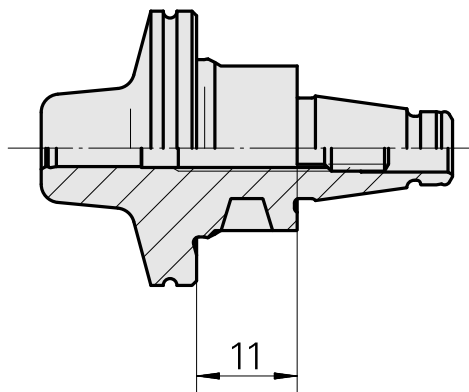

WFB 20-12 Schrumpfaufnahme D4, 2-teilige Ausführung

Technische Daten

WZH Zubehörkategorie

WFB 20-12

Aufnahme

Schrumpfaufnahme D4

Schnellwechseleinsätze

Schrumpfaufnahme

Dokumente

Für dieses Produkt sind keine Downloads vorhanden

Zubehör

Optionales Zubehör

weiteres Zubehör

[Stellschraube W&F M 5x10](#)

Artikel-Id : 10674886

frühere Artikel-Id : 326793
