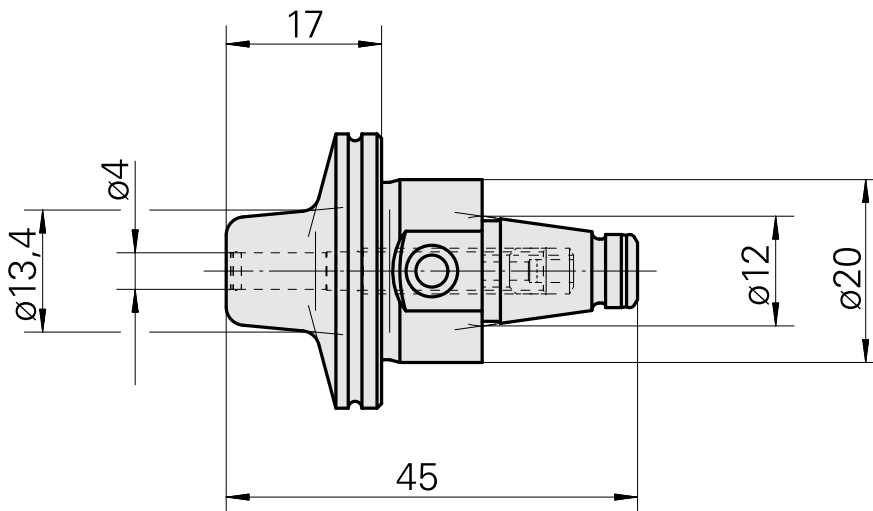

WFB 20-12 Schrumpfaufnahme D4, 2-teilige Ausführung

Technische Daten

WZH Zubehörkategorie

WFB 20-12

Aufnahme

Schrumpfaufnahme D4

Schnellwechseleinsätze

Schrumpfaufnahme

Dokumente

Für dieses Produkt sind keine Downloads vorhanden

Zubehör

Optionales Zubehör

weiteres Zubehör

[Stellschraube W&F M 5x10](#)

Artikel-Id : 10674886

frühere Artikel-Id : 326793
