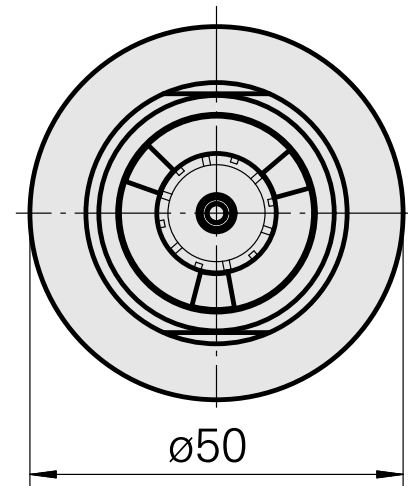

## WFB 32-20 ER20, avec écrou de serrage intérieur

### Características técnicas

PF Categoria de acessórios	WFB 32-20
Recepção	ER20
Inserções de troca rápida	pinça de montagem

---