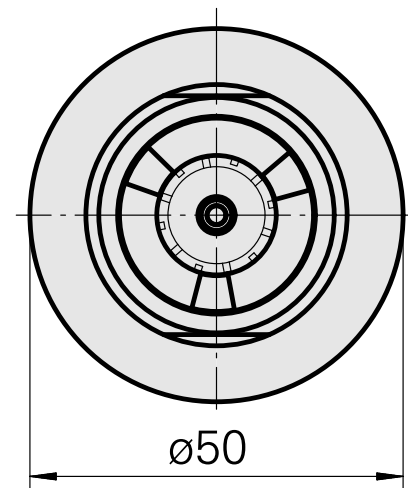

WFB 32-20 ER20, con dado di serraggio interno

Caratteristiche tecniche

Categoria acces. portautensile	WFB 32-20
Attacco	ER20
Accessorio per cambio rapido	attacco pinza di serraggio

Documenti

Non sono disponibili download per questo prodotto

Accessori

Necessario per l'esercizio

[Chiave](#)

Id prodotto : 10085639

Id prodotto precedente : 490219.3201

Categoria acces. portautensile Attrezzo per pinze di serrag.	Attacco ER20	Tipo pinza di serraggio ER 20	Tipo dado di serraggio Filettatura esterna
Strumento per pinze Chiave dado di serraggio			