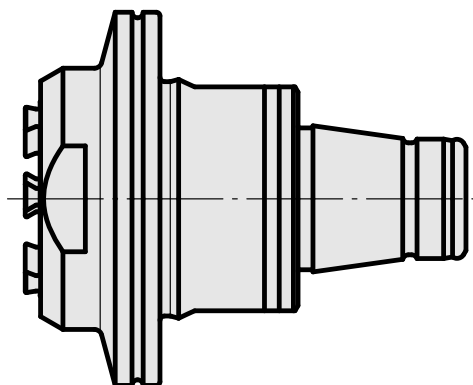

## WFB 32-20 ER20, avec écrou de serrage intérieur

### Características técnicas

PF Categoria de acessórios	WFB 32-20
Recepção	ER20
Inserções de troca rápida	pinça de montagem

---