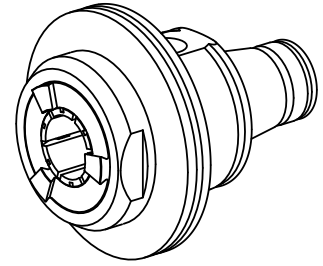

## WFB 32-20 ER20, avec écrou de serrage intérieur

### Características técnicas

PF Categoria de acessórios	WFB 32-20
Recepção	ER20
Inserções de troca rápida	pinça de montagem

---

### [Chave](#)

ID do produto : 10085639

ID anterior do produto : 490219.3201

PF Categoria de acessórios Ferramenta	Recepção ER20	Tipo de pinça de aperto ER 20	Fixação do tipo porca Rosca macho
Ferramenta para pinças Chaves de boca			