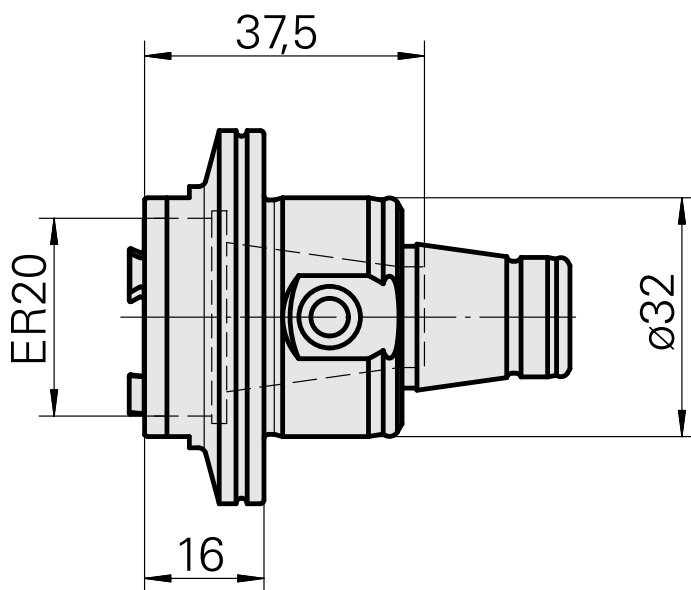

WFB 32-20 ER20, con dado di serraggio interno

Caratteristiche tecniche

Categoria acces. portautensile	WFB 32-20
Attacco	ER20
Accessorio per cambio rapido	attacco pinza di serraggio

Documenti

Non sono disponibili download per questo prodotto

Accessori

Necessario per l'esercizio

[Chiave](#)

Id prodotto : 10085639

Id prodotto precedente : 490219.3201

Categoria acces. portautensile Attrezzo per pinze di serrag.	Attacco ER20	Tipo pinza di serraggio ER 20	Tipo dado di serraggio Filettatura esterna
Strumento per pinze Chiave dado di serraggio			

Accessori opzionali

Tool holder accessories

[Dado di serraggio](#)

Id prodotto : 10566942

Id prodotto precedente : 901939.5201

Categoria acces. portautensile Dado di serraggio	Attacco ER20	Tipo pinza di serraggio ER 20	Tipo dado di serraggio Filettatura esterna
--------------------------------------------------------	-----------------	----------------------------------	-----------------------------------------------

INDEX

Pinza foratura filettata ET-1-20

Id prodotto : 10418139

Id prodotto precedente : 3234--

Pinza di serraggio retrattile

Id prodotto : 10135002

Id prodotto precedente : W999066-
