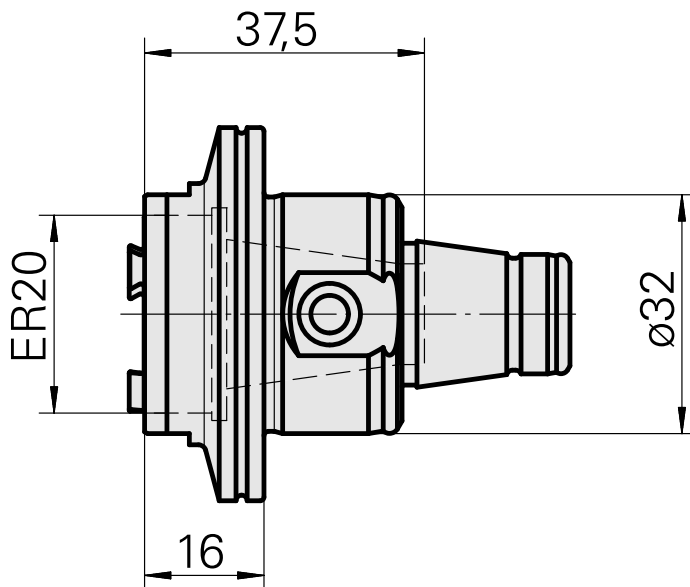

## WFB 32-20 ER20, avec écrou de serrage intérieur

### Características técnicas

PF Categoria de acessórios	WFB 32-20
Recepção	ER20
Inserções de troca rápida	pinça de montagem

---

### [Chave](#)

ID do produto : 10085639

ID anterior do produto : 490219.3201

PF Categoria de acessórios Ferramenta	Recepção ER20	Tipo de pinça de aperto ER 20	Fixação do tipo porca Rosca macho
Ferramenta para pinças Chaves de boca			