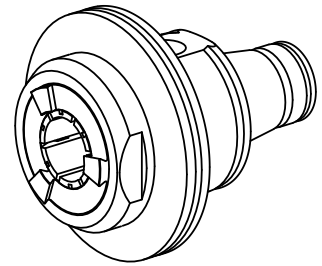

WFB 32-20 ER20, con dado di serraggio interno

Caratteristiche tecniche

Categoria acces. portautensile	WFB 32-20
Attacco	ER20
Accessorio per cambio rapido	attacco pinza di serraggio

Documenti

Non sono disponibili download per questo prodotto

Accessori

Necessario per l'esercizio

[Chiave](#)

Id prodotto : 10085639

Id prodotto precedente : 490219.3201

Categoria acces. portautensile Attrezzo per pinze di serrag.	Attacco ER20	Tipo pinza di serraggio ER 20	Tipo dado di serraggio Filettatura esterna
Strumento per pinze Chiave dado di serraggio			

Accessori opzionali

Tool holder accessories

[Dado di serraggio](#)

Id prodotto : 10566942

Id prodotto precedente : 901939.5201

Categoria acces. portautensile Dado di serraggio	Attacco ER20	Tipo pinza di serraggio ER 20	Tipo dado di serraggio Filettatura esterna
--------------------------------------------------------	-----------------	----------------------------------	-----------------------------------------------