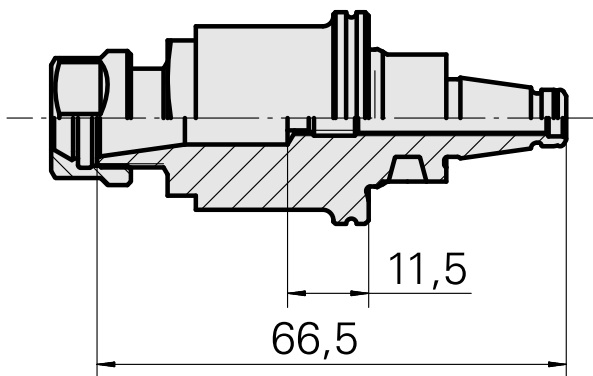

### Technische Daten

WZH Zubehörkategorie

WFB 20-12

Aufnahme

ER11

Schnellwechseleinsätze

Spannzangenaufnahme

---