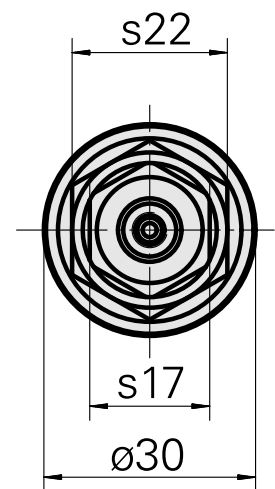

### Características técnicas

PF Categoria de acessórios	WFB 20-12
Recepção	ER11
Inserções de troca rápida	pinça de montagem

---