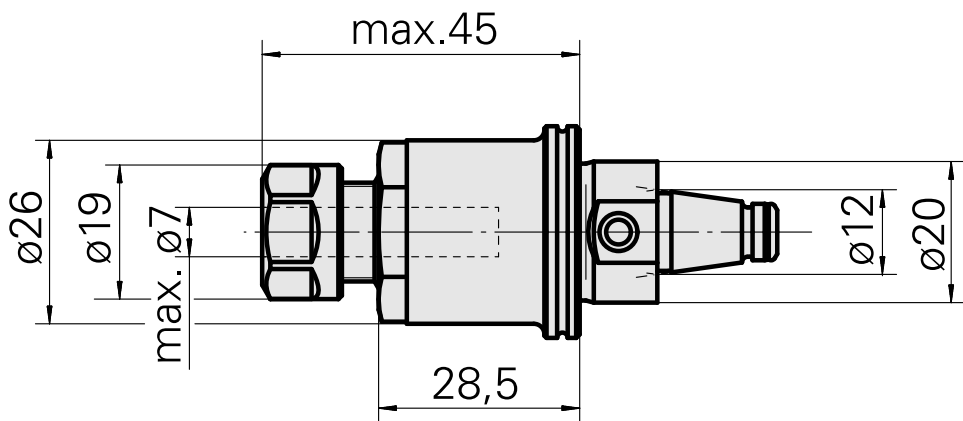

### Technische Daten

WZH Zubehörkategorie

WFB 20-12

Aufnahme

ER11

Schnellwechseleinsätze

Spannzangenaufnahme

---