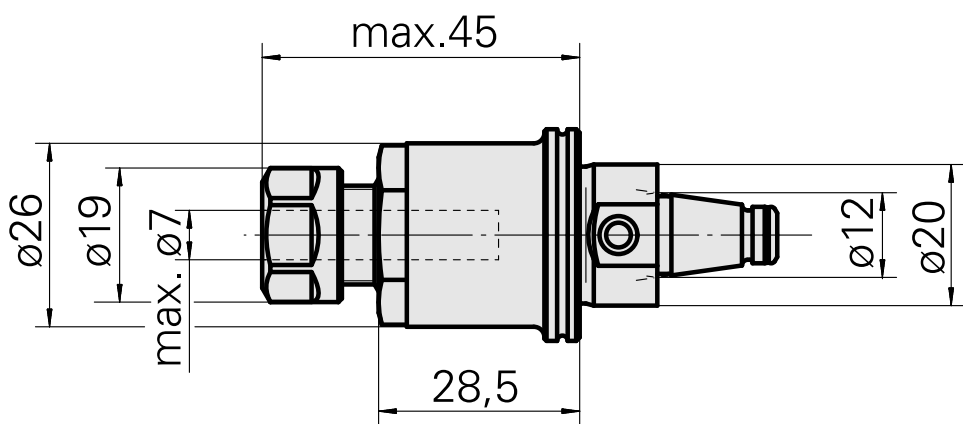

### Características técnicas

PF Categoria de acessórios	WFB 20-12
Recepção	ER11
Inserções de troca rápida	pinça de montagem

---