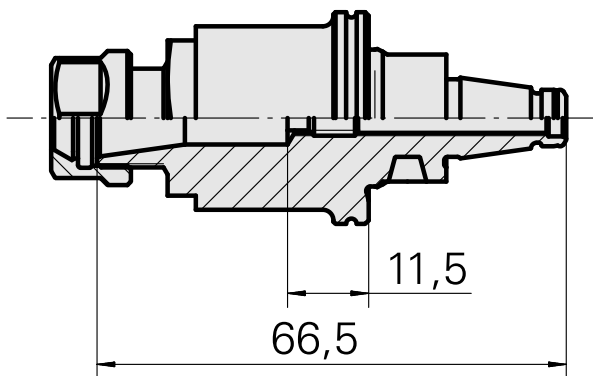

### Características técnicas

PF Categoria de acessórios	WFB 20-12
Recepção	ER11
Inserções de troca rápida	pinça de montagem

---