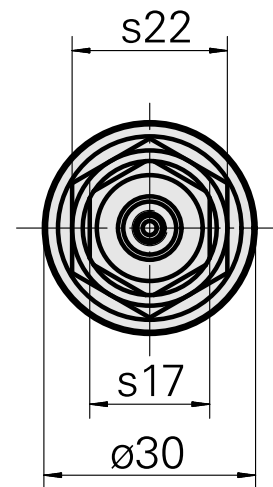

### Technische Daten

WZH Zubehörkategorie

WFB 20-12

Aufnahme

ER11

Schnellwechseleinsätze

Spannzangenaufnahme

---