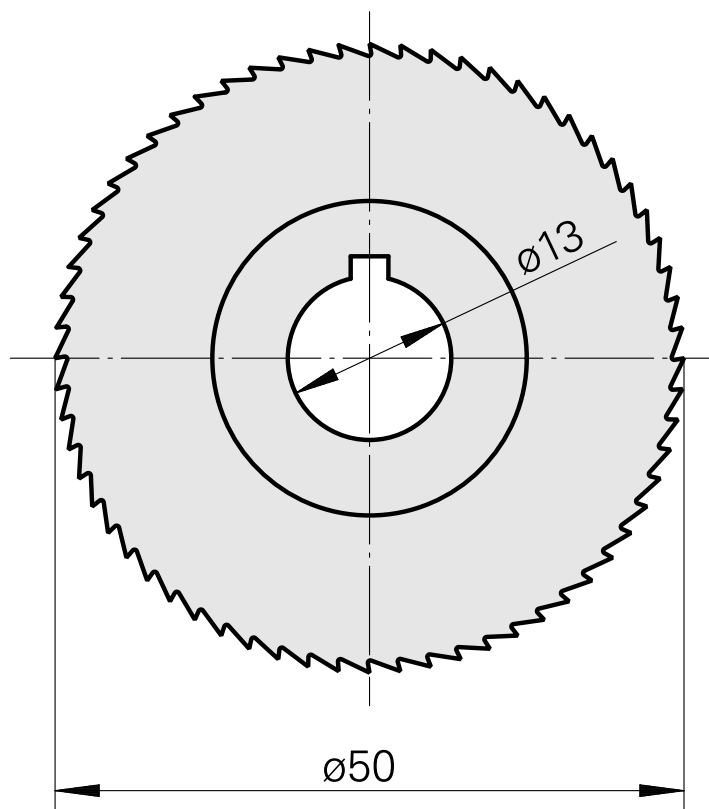

Nastro da sega, larghezza lama sega circolare 0,3 mm

Caratteristiche tecniche

Categoria acces. portautensile	Lama sega circolare d50
Attacco per utensile	13mm

Documenti

Non sono disponibili download per questo prodotto