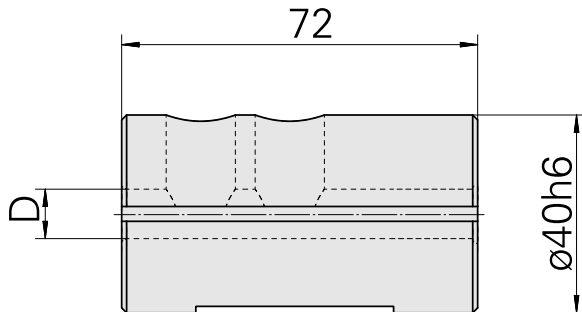

## Aufnahmebuchse D40/ 12mm

### Technische Daten

<b>WZH Zubehörkategorie</b>	Aufnahmebuchse
<b>Aufnahme</b>	D40
<b>Werkzeugaufnahme</b>	12mm