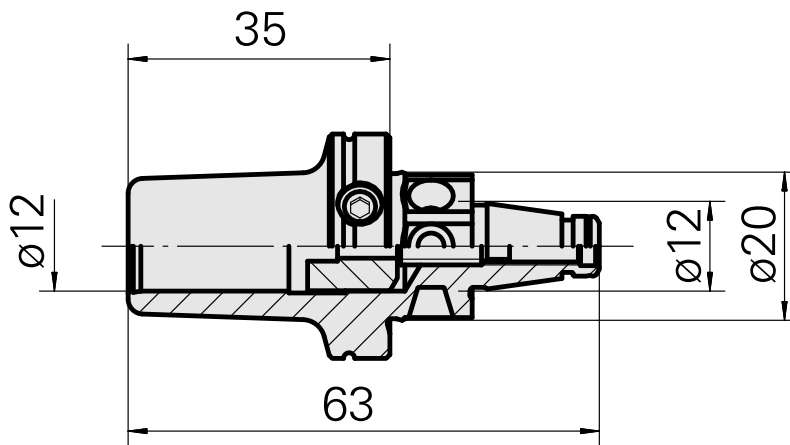

WFB 20-12 D12, lagefixiert, Horn 108-116

Technical data

WZH Zubehörkategorie

WFB 20-12

Aufnahme

D12, lagefixiert, Horn 108-116

Schnellwechseleinsätze

sonstige Aufnahmen

Documents

No downloads available for this product

Accessories

Required for operation

[Bolt](#)

Product ID : 10911983

Previous product ID : 900812

[Adjusting screw M 5x15](#)

Product ID : 10491071

Previous product ID : 326794

[Ball-Ended Thrust Screws](#)

Product ID : 10595907

Previous product ID : 326795

Optional accessories

Other accessories

[Setting gauge D12h6](#)