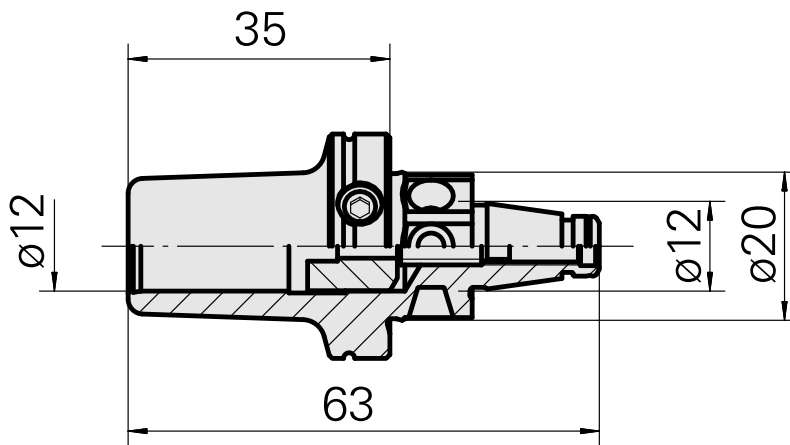

### Technical data

WZH Zubehörkategorie

WFB 20-12

Aufnahme

D12, lagefixiert, Horn 108-116

Schnellwechseleinsätze

sonstige Aufnahmen