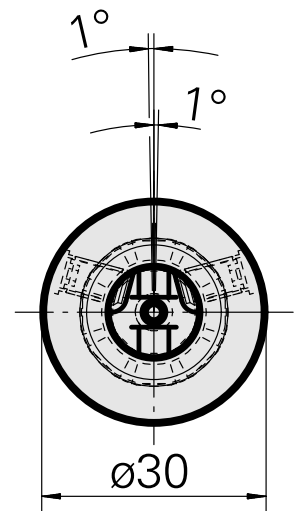

### Technical data

WZH Zubehörkategorie

WFB 20-12

Aufnahme

D12, lagefixiert, Horn 108-116

Schnellwechseleinsätze

sonstige Aufnahmen