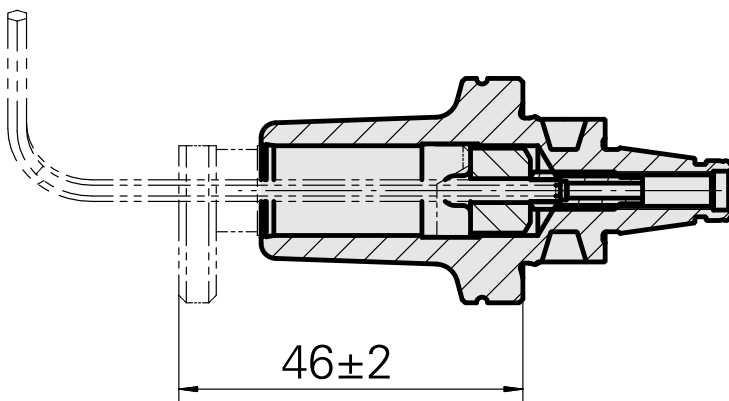

### Technical data

WZH Zubehörkategorie

WFB 20-12

Aufnahme

D12, lagefixiert, Horn 108-116

Schnellwechseleinsätze

sonstige Aufnahmen