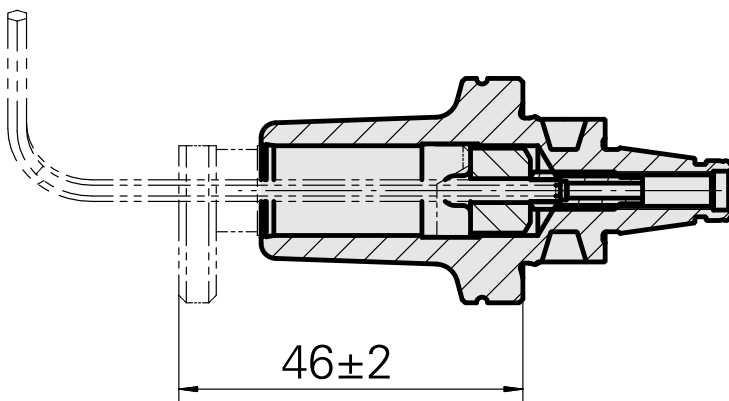

WFB 20-12 D12, lagefixiert, Horn 108-116

Technical data

WZH Zubehörkategorie

WFB 20-12

Aufnahme

D12, lagefixiert, Horn 108-116

Schnellwechseleinsätze

sonstige Aufnahmen

Documents

No downloads available for this product

Accessories

Required for operation

[Bolt](#)

Product ID : 10911983

Previous product ID : 900812

[Adjusting screw M 5x15](#)

Product ID : 10491071

Previous product ID : 326794

[Ball-Ended Thrust Screws](#)

Product ID : 10595907

Previous product ID : 326795

Optional accessories

Other accessories

[Setting gauge D12h6](#)