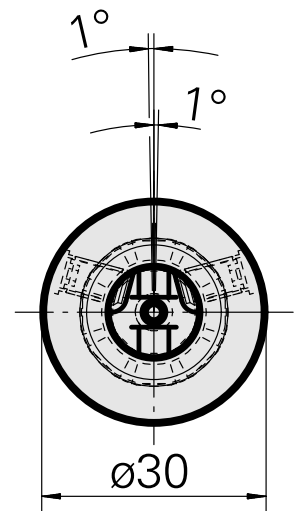

WFB 20-12 D12, lagefixiert, Horn 108-116

Technical data

WZH Zubehörkategorie

WFB 20-12

Aufnahme

D12, lagefixiert, Horn 108-116

Schnellwechseleinsätze

sonstige Aufnahmen

Documents

No downloads available for this product

Accessories

Required for operation

[Bolt](#)

Product ID : 10911983

Previous product ID : 900812

[Adjusting screw M 5x15](#)

Product ID : 10491071

Previous product ID : 326794

[Ball-Ended Thrust Screws](#)

Product ID : 10595907

Previous product ID : 326795

Optional accessories

Other accessories

[Setting gauge D12h6](#)