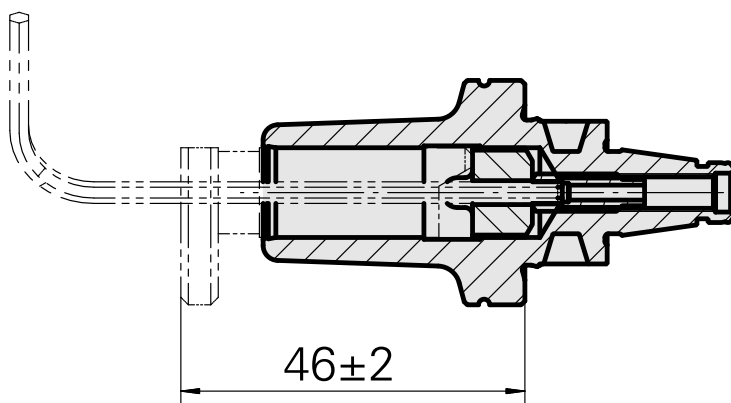

WFB 20-12 D12, lagefixiert, Horn 108-116

Technische Daten

WZH Zubehörkategorie

WFB 20-12

Aufnahme

D12, lagefixiert, Horn 108-116

Schnellwechseleinsätze

sonstige Aufnahmen