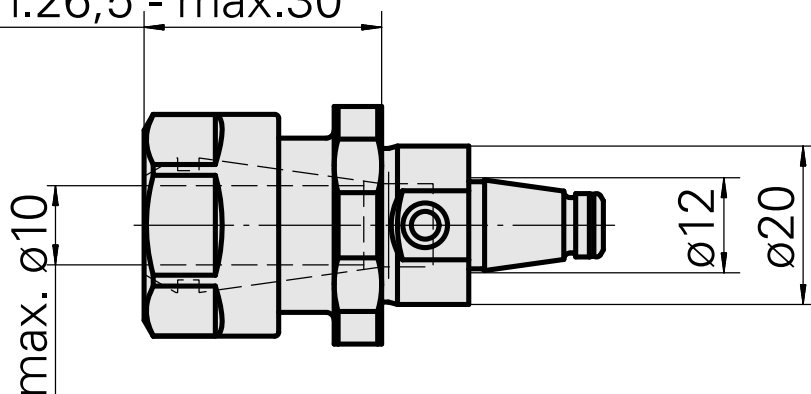

min.26,5 - max.30