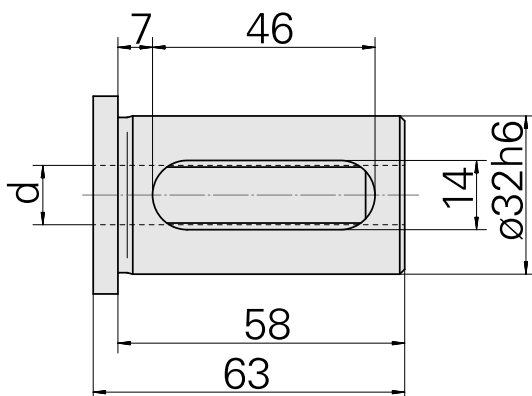

## Bucha de montagem com anel D32/ 3/4"

### Características técnicas

PF Categoria de acessórios	Bucha de montagem com anel
Recepção	D32
Alojamento de ferramenta	3/4"