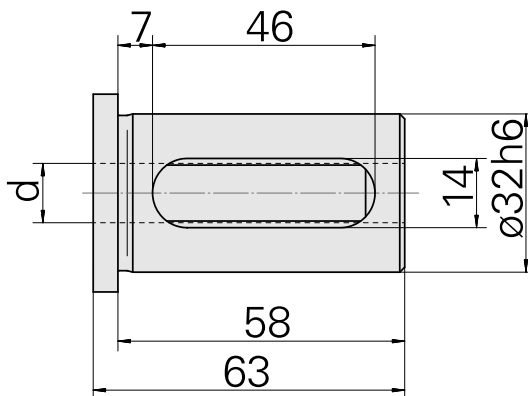

Aufnahmebuchse mit Bund D32/ 3/4"

Technische Daten

WZH Zubehörkategorie	Aufnahmebuchse mit Bund
Aufnahme	D32
Werkzeugaufnahme	3/4"

Dokumente

Für dieses Produkt sind keine Downloads vorhanden