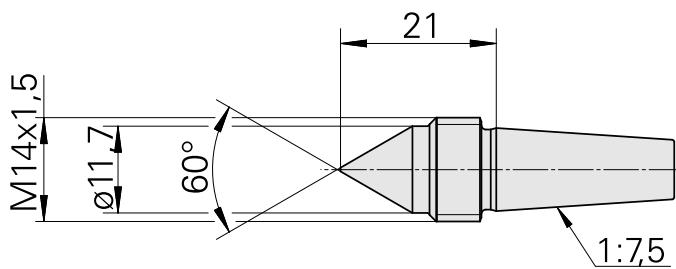

## Zentrierspitze, 60° D11,7 mm

### Technische Daten

WZH Zubehörkategorie

Zentrierspitze, universal

Aufnahme

D11,2/Kegel 1:7,5