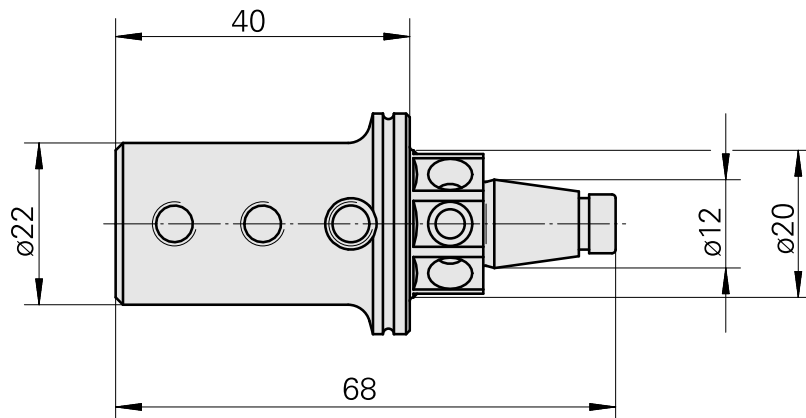

WFB 20-12 D8

Technische Daten

WZH Zubehörkategorie

WFB 20-12

Aufnahme

D8

Schnellwechseleinsätze

Ausdrehhalter

Dokumente

Für dieses Produkt sind keine Downloads vorhanden

Zubehör

Optionales Zubehör

weiteres Zubehör

[Stellschraube M 5x15](#)

Artikel-Id : 10491071
frühere Artikel-Id : 326794

[Stift-Gewinde 45H M6x8 913](#)

Artikel-Id : 10398678
frühere Artikel-Id : 410156.0608
