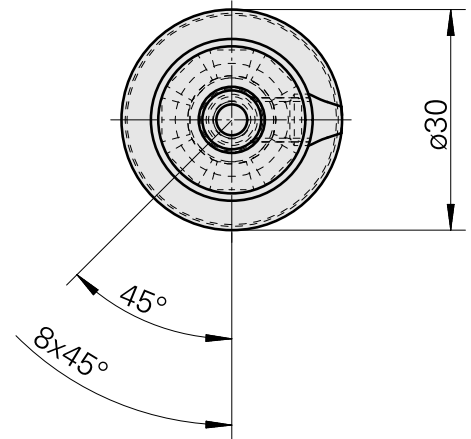

Dokumente

Für dieses Produkt sind keine Downloads vorhanden

Zubehör

Optionales Zubehör

weiteres Zubehör

[Stellschraube M 5x15](#)

Artikel-Id : 10491071
frühere Artikel-Id : 326794

[Stift-Gewinde 45H M6x8 913](#)