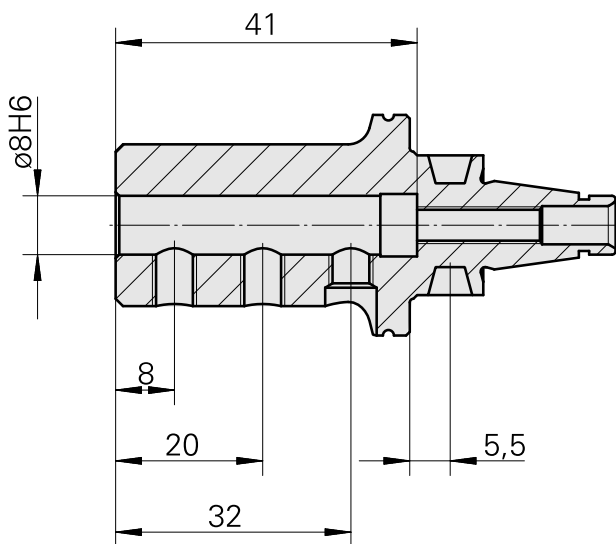

WFB 20-12 D8

Technische Daten

WZH Zubehörkategorie

WFB 20-12

Aufnahme

D8

Schnellwechseleinsätze

Ausdrehhalter

Dokumente

Für dieses Produkt sind keine Downloads vorhanden

Zubehör

Optionales Zubehör

weiteres Zubehör

[Stellschraube M 5x15](#)

Artikel-Id : 10491071
frühere Artikel-Id : 326794

[Stift-Gewinde 45H M6x8 913](#)

Artikel-Id : 10398678
frühere Artikel-Id : 410156.0608
