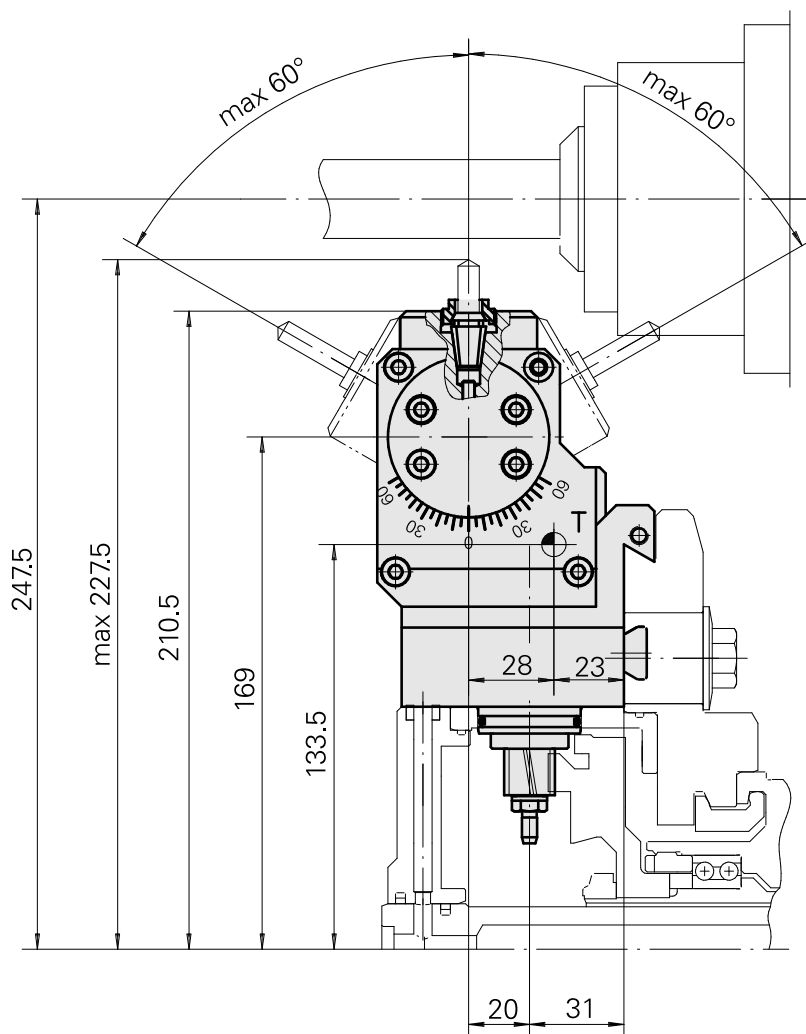

## Bohrereinheit Rundprisma 1:1,481 ER11, $\pm 60^\circ$

### Technische Daten

|                      |                       |
|----------------------|-----------------------|
| Schaft TNL           | Rundprisma            |
| Antrieb              | Gesamtantrieb         |
| Fixierung TNL        | Zentrale Spanschraube |
| Übersetzung          | 1:1,481               |
| Kühlung              | außen                 |
| Druck                | 30 bar                |
| Aufnahme             | ER11                  |
| Produkte INDEX TRAUB | TNK36 • TNL26         |