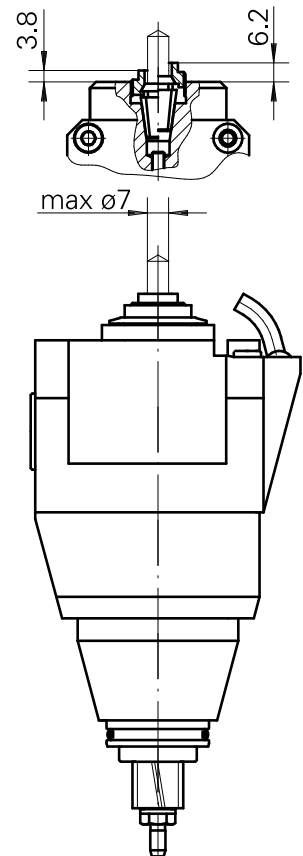

## Bohrereinheit Rundprisma 1:1,481 ER11, $\pm 60^\circ$

### Technische Daten

|                      |                       |
|----------------------|-----------------------|
| Schaft TNL           | Rundprisma            |
| Antrieb              | Gesamtantrieb         |
| Fixierung TNL        | Zentrale Spanschraube |
| Übersetzung          | 1:1,481               |
| Kühlung              | außen                 |
| Druck                | 30 bar                |
| Aufnahme             | ER11                  |
| Produkte INDEX TRAUB | TNK36 • TNL26         |