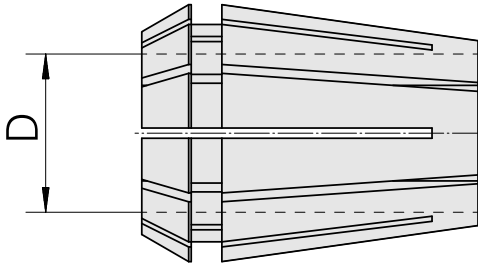

ER-Spannzange ER25 3-4mm

Technische Daten

WZH Zubehörkategorie	ER-Spannzange
Aufnahme	ER25
Werkzeugaufnahme	3-4mm
Spannzangentyp	ER25

Dokumente

Für dieses Produkt sind keine Downloads vorhanden