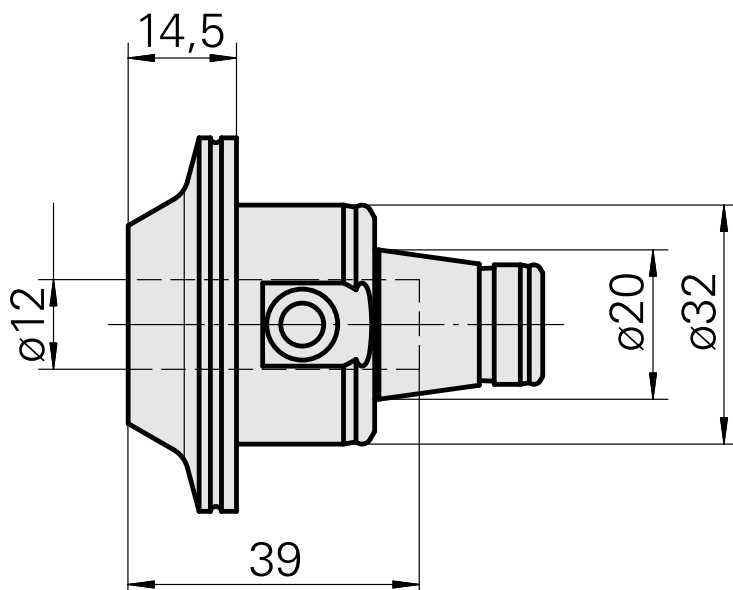

### Technische Daten

WZH Zubehörkategorie

WFB 32-20

Aufnahme

D12

Schnellwechseleinsätze

Weldon-Aufnahme