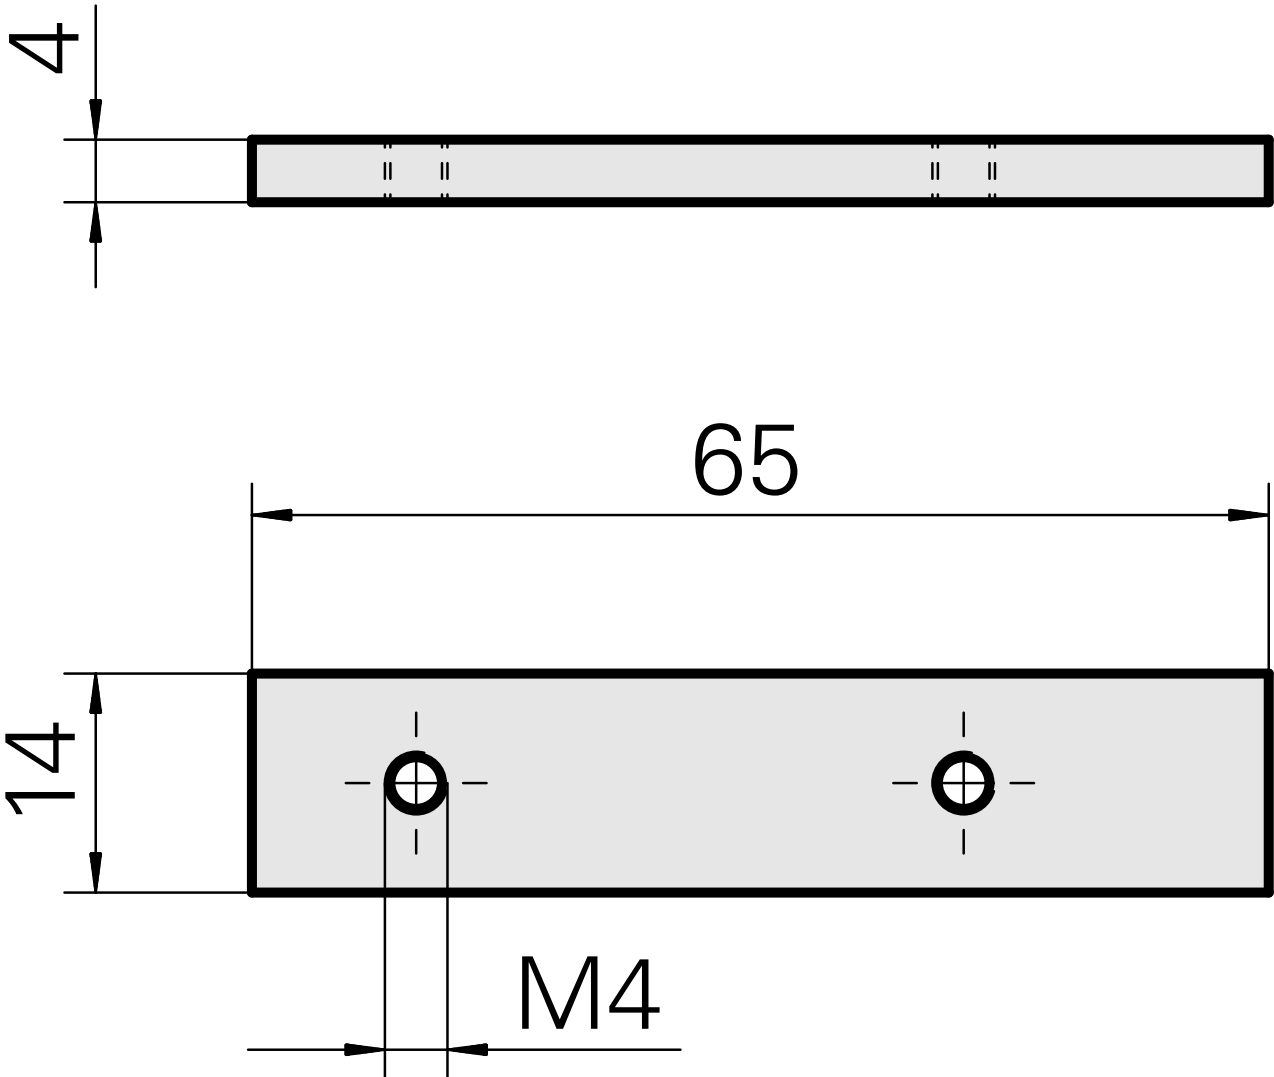

## Platte 65x14x4, Höhe 4 mm

### Technische Daten

WZH Zubehörkategorie  
Aufnahme

Ausgleichsplatte  
Vierkant 16x16