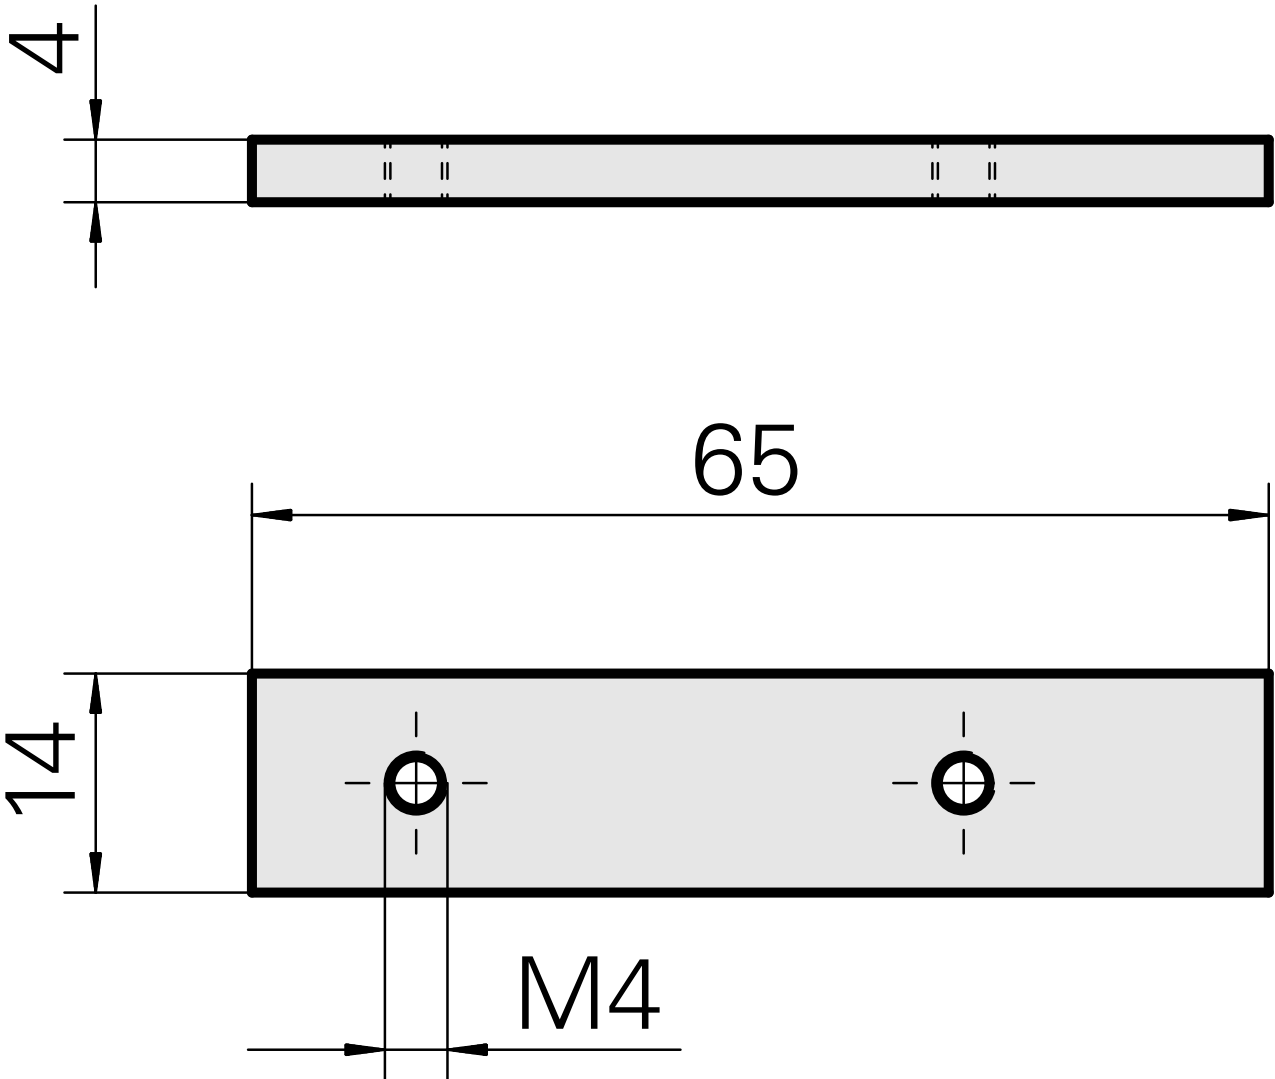

plaque, hauteur 4 mm

Données techniques

Catégorie d'accessoires PO

Plaque de compensation

Attachement

Carré 16x16

Documents

Aucun téléchargement n'est disponible pour ce produit