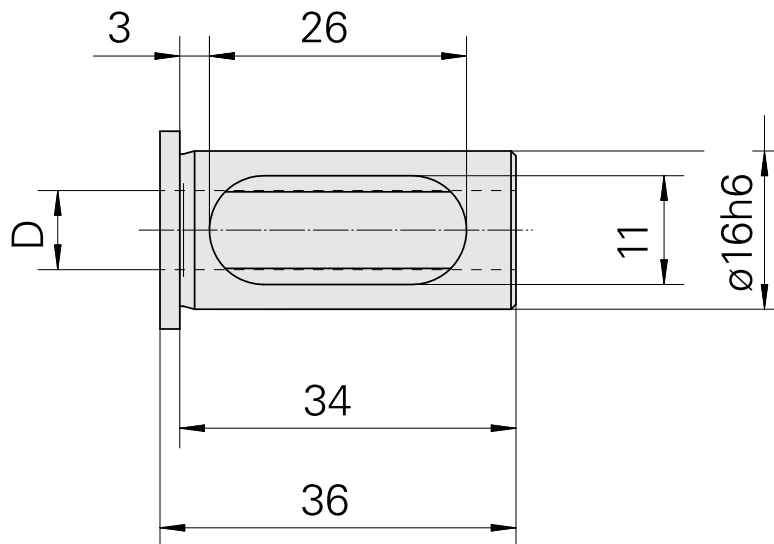

## 带肩安装套 D16/ 5mm

### 技术特点

刀座附件类别  
夹具  
刀具夹具

带肩安装套  
D16  
5mm