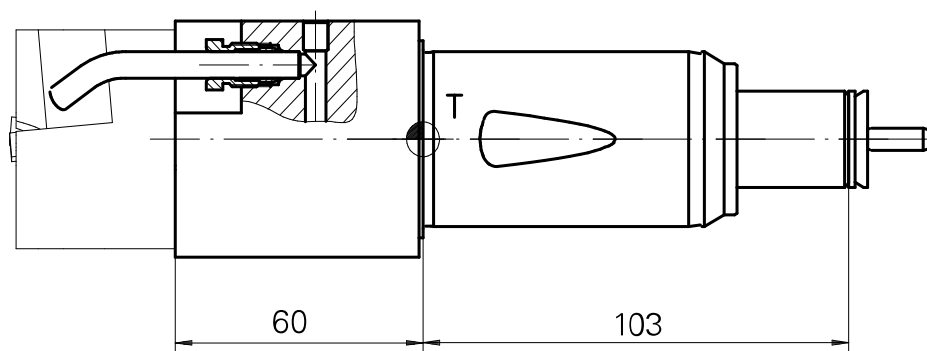

Portapunte Gambo 40 DIN 1835 E D25

Caratteristiche tecniche

Gambo TNL	Gambo 40
Azionamento	non azionato
Raffreddamento	esterno
Pressione	120 bar
Attacco	D25
Prodotti INDEX TRAUB	TNK36 • TNL26

11005237
984763