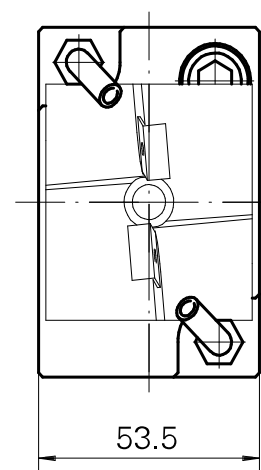

Portapunte Gambo 40 DIN 1835 E D25

Caratteristiche tecniche

Gambo TNL	Gambo 40
Azionamento	non azionato
Raffreddamento	esterno
Pressione	120 bar
Attacco	D25
Prodotti INDEX TRAUB	TNK36 • TNL26

11005237
984763