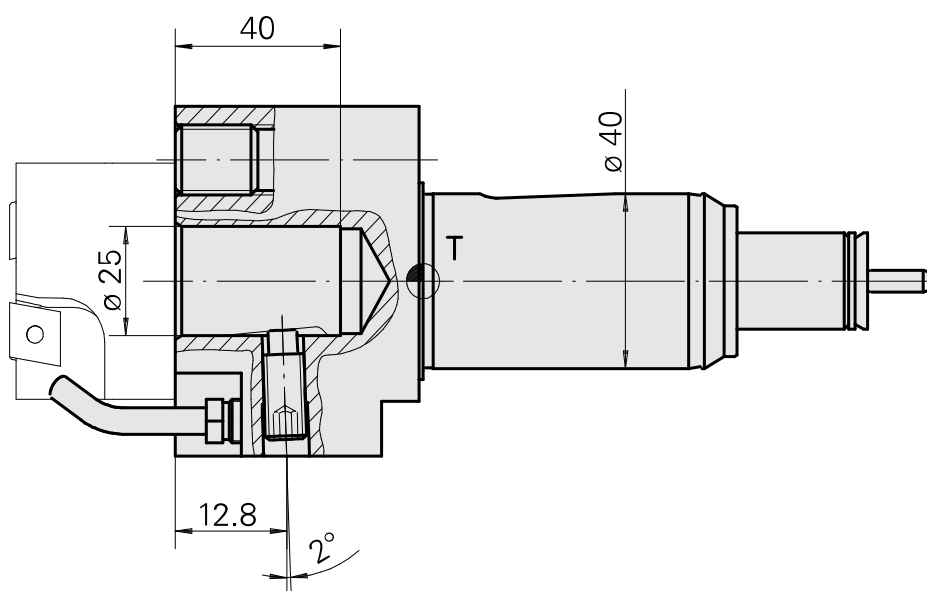

Portapunte Gambo 40 DIN 1835 E D25

Caratteristiche tecniche

Gambo TNL	Gambo 40
Azionamento	non azionato
Raffreddamento	esterno
Pressione	120 bar
Attacco	D25
Prodotti INDEX TRAUB	TNK36 • TNL26

11005237
984763